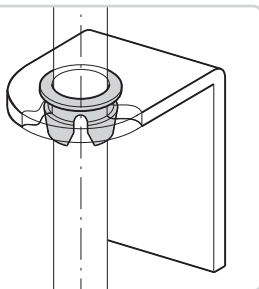

AC-25-RG-1

使用例
Example of application

特徴 Feature

- ロッド棒ガイドに装着することにより、滑りが良くなり作動時の異音がなくなります。
- ワンタッチで脱着ができ、ロッド棒を挿入することにより外れなくなります。
- 出張りが少ないため、筐体と扉との隙間にも取付けできます。
- Installing on the rod guide facilitates sliding and removes abnormal sound when operating.
- Can be attached one-touch. It's difficult to remove the rod guide when the rod has been inserted.
- Projections are small so it can be installed in narrow spaces between the case and door.

- 仕様 ● 材質：ポリアミド6 (PA6)
● 標準色：ホワイト
- 用途 ● ロッド棒用ガイド
- 納期 ● 標準在庫品

- Specifications ● Material: Polyamide 6 (PA6)
● Standard color: White
- Specific use ● Guides for rod

商品番号 Product No.	RoHS 10	適用ロッド棒径 Applicable rod	φD ₁	φD ₂	φD ₃	H	最大適用板厚 Max. applicable panel thickness	取付け穴明け寸法 Drilling dimension	製品質量(g) Mass	コード Code	単価	量販価格	
												数量	単価
AC-25-RG-1	●	φ10	16	12.4	10.8	11	3.4	φ13	0.4	01950			
AC-25-RG-2	●	φ8	14	10.4	8.8	9		φ11	0.3	01949			
AC-25-RG-3	●	φ6	12	8.4	6.8	9	3.2	φ9	0.25	04197			