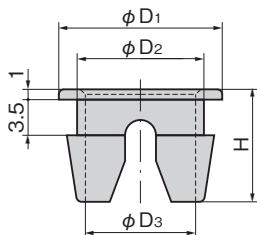

AC-25-RG-1

使用例
Example of application

特徴 Feature

- ロッド棒ガイドに装着することにより、滑りが良くなり作動時の異音がなくなります。
- ワンタッチで脱着ができ、ロッド棒を挿入することにより外れなくなります。
- 出張りが少ないため、筐体と扉との隙間にも取付けできます。
- Installing on the rod guide facilitates sliding and removes abnormal sound when operating.
- Can be attached one-touch. It's difficult to remove the rod guide when the rod has been inserted.
- Projections are small so it can be installed in narrow spaces between the case and door.

- 仕様 ● 材質：ポリアミド6 (PA6)
● 標準色：ホワイト
- 用途 ● ロッド棒用ガイド
- 納期 ● 標準在庫品

- Specifications ● Material: Polyamide 6 (PA6)
● Standard color: White
- Specific use ● Guides for rod

商品番号 Product No.	RoHS 10	適用ロッド棒径 Applicable rod	φD ₁	φD ₂	φD ₃	H	最大適用板厚 Max. applicable panel thickness	取付け穴明け寸法 Drilling dimension	製品質量(g) Mass	コード Code	単価	量販価格	
												数量	単価
AC-25-RG-1	●	φ10	16	12.4	10.8	11	3.4	φ13	0.4	01950			
AC-25-RG-2	●	φ8	14	10.4	8.8	9		φ11	0.3	01949			
AC-25-RG-3	●	φ6	12	8.4	6.8	9	3.2	φ9	0.25	04197			