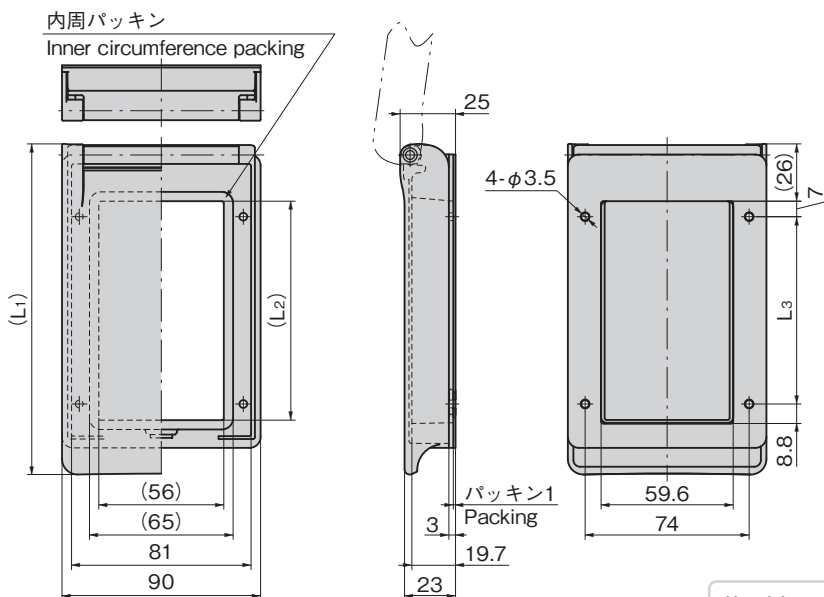

CP-437

プラスチック製

CP-437-1

特徴 Feature

- 外部コンセントなどを粉塵や水滴から守ります(完全防水・防塵ではありません)。
- Protects exterior outlets, etc. from dust and wetness (not completely water-/dustproof)

仕様	● 材 質: カバー・ベース/AES樹脂 シャフト/ステンレス(SUS304) シャフトキャップ/ステンレス(SUS303) パッキン/シリコン
用途	● 表面仕上:ショットブラスト ● コンセントなどのカバー
納期	● 標準品・・・納期お問合せください

Specifications	● Material: Cover, base: AES resin Shaft: Stainless (SUS304) Shaft cap: Stainless (SUS303) Packing: Silicone
Specific use	● Finish: Shot blasting ● Covers of outlets, etc.

使用例  
Example of application

商品番号 Product No.	RoHS 10	(L1)	(L2)	L3	製品質量(g) Mass	コード Code	単価	量販価格	
								数量	単価
CP-437-1		149	99	85	115	24914			
CP-437-2		136	85	71	100	24896			

●: RoHS10指令対応品 ▲: RoHS10指令に対応可能です。 ※大量のご注文は更にお安くなります。