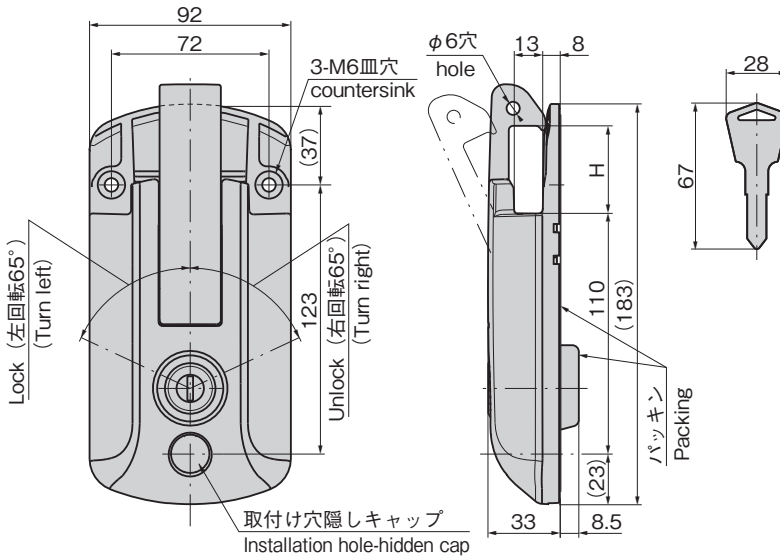

FA-822-C-L-2
鍵なし
Without lock

PAT.

特徴 Feature

- ハイセキュリティ錠前(TAV230)を標準装備し、防犯性、耐久性を向上しました。
- TAV230錠前は操作性に優れた防塵シャッター付リバーシブルキーです。
- ハンドルの断面形状によりS型、L型、X型の3タイプが選べます。
- 既存のハンドルキャッチ(FA-810-C)に代わるハイセキュリティキャッチです。
- 封印リングもオプションで取付けられます。
- A high-security lock (TAV230) is provided as standard equipment, ensuring greater security and durability.
- The TAV230 lock device is easy to use and has a dustproof shutter and reversible key.
- Available in three types, S-shaped, L-shaped and X-shaped, according to the cross-sectional shape of the handle.
- A high-security catch replaces the existing handle catch (FA-810-C).
- Optional seal ring can also be installed.

パネル穴明け寸法 Panel drilling dimensions

商品番号 Product No.	RoHS 10	備 考 Remarks	H	製品質量(g) Mass	コード Code	単価	量販価格	
							数量	単価
FA-822-C-S-1		鍵付き With lock	21	623	60818			
FA-822-C-S-2		鍵なし Without lock	21	503	60819			
FA-822-C-L-1		鍵付き With lock	35	621	60816			
FA-822-C-L-2		鍵なし Without lock	35	501	60817			
FA-822-C-X-1		鍵付き With lock	40	619	60820			
FA-822-C-X-2		鍵なし Without lock	40	499	60821			

● : RoHS10指令対応品 ▲ : RoHS10指令に対応可能です。 ※大量のご注文は更にお安くなります。

取付け方法 Installation method

適用ハンドル断面寸法(最大) Applicable handle cross section dimension (max.)

※組合せによってハンドル及びキャッチにスペーサーを入れる等の高さ調整が必要となりますので、ご注意ください。

クレモン