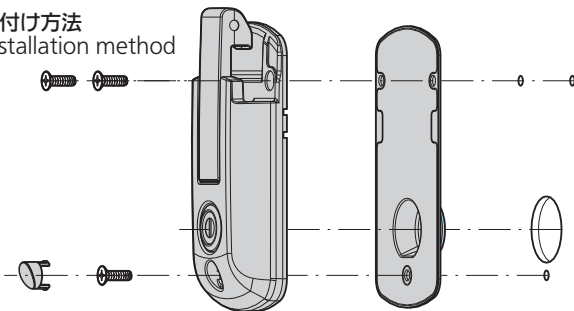

FA-822-C-L-2
鍵なし
Without lock

PAT.

特徴 Feature

- ハイセキュリティ錠前(TAV230)を標準装備し、防犯性、耐久性を向上しました。
- TAV230錠前は操作性に優れた防塵シャッター付リバーシブルキーです。
- ハンドルの断面形状によりS型、L型、X型の3タイプが選べます。
- 既存のハンドルキャッチ(FA-810-C)に代わるハイセキュリティキャッチです。
- 封印リングもオプションで取付けられます。
- A high-security lock (TAV230) is provided as standard equipment, ensuring greater security and durability.
- The TAV230 lock device is easy to use and has a dustproof shutter and reversible key.
- Available in three types, S-shaped, L-shaped and X-shaped, according to the cross-sectional shape of the handle.
- A high-security catch replaces the existing handle catch (FA-810-C).
- Optional seal ring can also be installed.

パネル穴明け寸法 Panel drilling dimensions

商品番号 Product No.	RoHS 10	備 考 Remarks	H	製品質量(g) Mass	コード Code	単価	量販価格	
							数量	単価
FA-822-C-S-1		鍵付き With lock	21	623	60818			
FA-822-C-S-2		鍵なし Without lock	21	503	60819			
FA-822-C-L-1		鍵付き With lock	35	621	60816			
FA-822-C-L-2		鍵なし Without lock	35	501	60817			
FA-822-C-X-1		鍵付き With lock	40	619	60820			
FA-822-C-X-2		鍵なし Without lock	40	499	60821			

● : RoHS10指令対応品 ▲ : RoHS10指令に対応可能です。 ※大量のご注文は更にお安くなります。

取付け方法 Installation method

適用ハンドル断面寸法(最大) Applicable handle cross section dimension (max.)

※組合せによってハンドル及びキャッチにスペーサーを入れる等の高さ調整が必要となりますので、ご注意ください。

クレモン