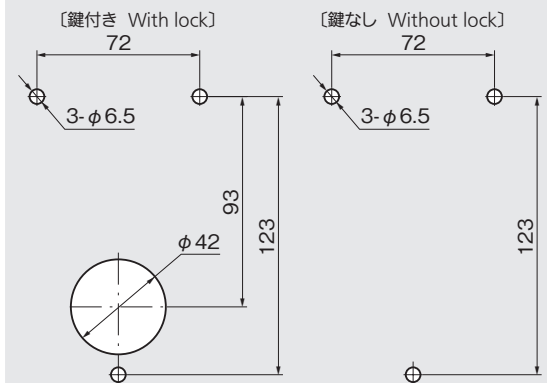

FA-822-C-L-2
鍵なし
Without lock

PAT.

特徴 Feature

- ハイセキュリティ錠前(TAV230)を標準装備し、防犯性、耐久性を向上しました。
- TAV230錠前は操作性に優れた防塵シャッター付リバーシブルキーです。
- ハンドルの断面形状によりS型、L型、X型の3タイプが選べます。
- 既存のハンドルキャッチ(FA-810-C)に代わるハイセキュリティキャッチです。
- 封印リングもオプションで取付けられます。
- A high-security lock (TAV230) is provided as standard equipment, ensuring greater security and durability.
- The TAV230 lock device is easy to use and has a dustproof shutter and reversible key.
- Available in three types, S-shaped, L-shaped and X-shaped, according to the cross-sectional shape of the handle.
- A high-security catch replaces the existing handle catch (FA-810-C).
- Optional seal ring can also be installed.

パネル穴明け寸法 Panel drilling dimensions

商品番号 Product No.	RoHS 10	備 考 Remarks	H	製品質量(g) Mass	コード Code	単価	量販価格	
							数量	単価
FA-822-C-S-1		鍵付き With lock	21	623	60818			
FA-822-C-S-2		鍵なし Without lock	21	503	60819			
FA-822-C-L-1		鍵付き With lock	35	621	60816			
FA-822-C-L-2		鍵なし Without lock	35	501	60817			
FA-822-C-X-1		鍵付き With lock	40	619	60820			
FA-822-C-X-2		鍵なし Without lock	40	499	60821			

● : RoHS10指令対応品 ▲ : RoHS10指令に対応可能です。 ※大量のご注文は更にお安くなります。

取付け方法 Installation method

適用ハンドル断面寸法(最大) Applicable handle cross section dimension (max.)

※組合せによってハンドル及びキャッチにスペーサーを入れる等の高さ調整が必要となりますので、ご注意ください。

クレモン