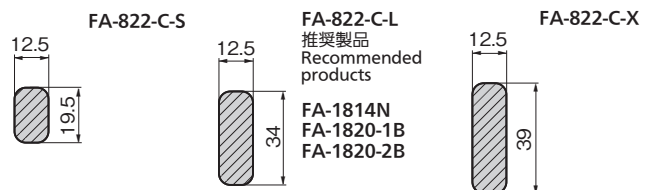

パネル穴明け寸法 Panel drilling dimensions

商品番号 Product No.	RoHS 10	備 考 Remarks	H	製品質量(g) Mass	コード Code	単価	量販価格	
							数量	単価
FA-822-C-S-1		鍵付き With lock	21	623	60818			
FA-822-C-S-2		鍵なし Without lock	21	503	60819			
FA-822-C-L-1		鍵付き With lock	35	621	60816			
FA-822-C-L-2		鍵なし Without lock	35	501	60817			
FA-822-C-X-1		鍵付き With lock	40	619	60820			
FA-822-C-X-2		鍵なし Without lock	40	499	60821			

● : RoHS10指令対応品 ▲ : RoHS10指令に対応可能です。 ※大量のご注文は更にお安くなります。

取付け方法 Installation method

適用ハンドル断面寸法(最大) Applicable handle cross section dimension (max.)

※組合せによってハンドル及びキャッチにスペーサーを入れる等の高さ調整が必要となりますので、ご注意ください。

クレモン