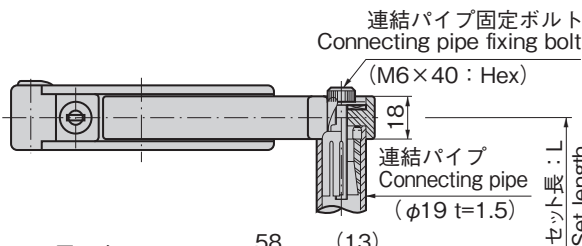

(本体とパイプは組立していません) The handle and pipe are not assembled.

セット名称 Setname	L	W	パイプ長さ Pipe length	商品番号 Product No.	1セット 必要数 Required number per set	RoHS 10	製品質量(g) Mass	コード Code	単価	量販価格	
										数量	単価
FA-902-A-1	500	473	490	FA-902-A 鍵付き本体 Main body with lock	1		420	60693			
				FA-902-A 鍵なし本体 Main body without lock	1		420	60694			
				FA-902-A-1 パイプ Pipe	1			60695			
FA-902-A-2	800	773	790	FA-902-A 鍵付き本体 Main body with lock	1		420	60693			
				FA-902-A 鍵なし本体 Main body without lock	1		420	60694			
				FA-902-A-2 パイプ Pipe	1			60696			

● : RoHS10指令対応品 ▲ : RoHS10指令に対応可能です。

※大量のご注文は更にお安くなります。

クレモン

ローラー
締め

特装密閉
ハンドル

フリーザー
密閉

平面
スイング

平面
ハンドル

ポップ
ハンドル

リフト
ハンドル

アジャスト
ハンドル

ラッチ式

スナッチ

リンク

フック式

ロック
ハンドル

L型
ハンドル

T型
ハンドル

丸型
小型

押ボタン

取手

つまみ

止め金
ロッド棒

ジョイント
リンク

ワイヤ

2310a