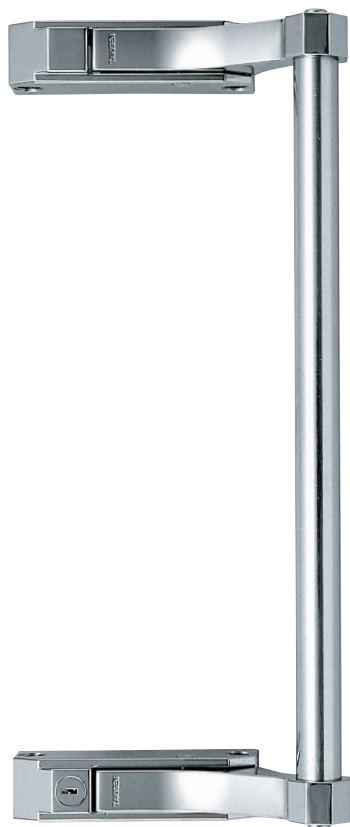

## FA-902-A

亜鉛合金製

ハンドル・取手・つまみ・周辺機器

### 特徴 Feature

- 扉を2カ所でロックし、連結パイプでワンタッチ操作ができます。
- The two-point lock door can be operated through the connecting pipe.

仕様	● 材質：本体/亜鉛合金(ZDC) パイプ/ステンレス(SUS304)
	● 表面仕上：本体/クロムめっき(MZCr) パイプ/鏡面パフ研磨
● 鍵番号：400	
● 付属品：受座・キー2本	
用途	● 冷凍冷蔵庫・オープンレンジ
納期	● 標準品・・・納期お問合せください
備考	● オフセット高さは40mm以下です。
	● 新タイプに変更になりました。
⚠	● 部品納入可能です。
	● ハンドルとパイプは組立していません。
⚠	● 連結パイプとの接合部にナイロン(PA6)を使用しております。70℃以上の環境下では使用できません。
	● 内部から解錠はできません。ウォークインタイプには、脱出装置付をお選びください。

Specifications	● Material: Main body: Zinc alloy (ZDC) Pipe: Stainless steel (SUS304)
	● Finish: Main body: Chrome plating (MZCr) Pipe: Mirror surface buffing
Specific use	● Key No.: 400
	● Accessories: Catch and two keys
Remarks	● Refrigerators and ovens
	● Offset height is 40mm or less.
⚠	● Changed to the new type.
	● Delivering each part is possible.
⚠	● The handle and pipe do not come assembled.
	● Nylon (PA6) is used on the joint with the connecting pipe. Consequently, it cannot be used in environments where the temperature is 70°C or higher.
⚠	● Cannot be unlocked from inside. Select the product with escape device for the walk-in type.

FA-902-A-1

キーNo.400  
Key

(本体とパイプは組立していません) The handle and pipe are not assembled.

セット名称 Setname	L	W	パイプ長さ Pipe length	商品番号 Product No.	1セット 必要数 Required number per set	RoHS 10	製品質量(g) Mass	コード Code	単価	量販価格	
										数量	単価
FA-902-A-1	500	473	490	FA-902-A 鍵付き本体 Main body with lock	1		420	60693			
				FA-902-A 鍵なし本体 Main body without lock	1		420	60694			
				FA-902-A-1 パイプ Pipe	1			60695			
FA-902-A-2	800	773	790	FA-902-A 鍵付き本体 Main body with lock	1		420	60693			
				FA-902-A 鍵なし本体 Main body without lock	1		420	60694			
				FA-902-A-2 パイプ Pipe	1			60696			