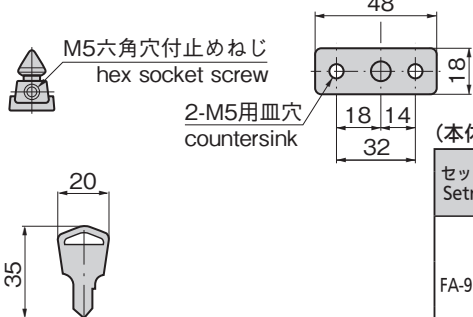

### 特徴 Feature

- 扉を2カ所でロックし、連結パイプでワンタッチ操作ができます。
- The two-point lock door can be operated through the connecting pipe.

仕様	● 材質：本体/亜鉛合金(ZDC) パイプ/ステンレス(SUS304)
	● 表面仕上：本体/クロムめっき(MZCr) パイプ/鏡面パフ研磨
● 鍵番号：400	
● 付属品：受座・キー2本	
用途	● 冷凍冷蔵庫・オープンレンジ
納期	● 標準品・・・納期お問合せください
備考	● オフセット高さは40mm以下です。
	● 新タイプに変更になりました。
⚠	● 部品納入可能です。
	● ハンドルとパイプは組立していません。
⚠	● 連結パイプとの接合部にナイロン(PA6)を使用しております。70℃以上の環境下では使用できません。
	● 内部から解錠はできません。ウォークインタイプには、脱出装置付をお選びください。

Specifications	● Material: Main body: Zinc alloy (ZDC) Pipe: Stainless steel (SUS304)
	● Finish: Main body: Chrome plating (MZCr) Pipe: Mirror surface buffing
Specific use	● Key No.: 400
	● Accessories: Catch and two keys
Remarks	● Refrigerators and ovens
	● Offset height is 40mm or less.
⚠	● Changed to the new type.
	● Delivering each part is possible.
⚠	● The handle and pipe do not come assembled.
	● Nylon (PA6) is used on the joint with the connecting pipe. Consequently, it cannot be used in environments where the temperature is 70°C or higher.
⚠	● Cannot be unlocked from inside. Select the product with escape device for the walk-in type.

FA-902-A-1

キーNo.400  
Key

(本体とパイプは組立していません) The handle and pipe are not assembled.

セット名称 Setname	L	W	パイプ長さ Pipe length	商品番号 Product No.	1セット 必要数 Required number per set	RoHS 10	製品質量(g) Mass	コード Code	単価	量販価格	
										数量	単価
FA-902-A-1	500	473	490	FA-902-A 鍵付き本体 Main body with lock	1		420	60693			
				FA-902-A 鍵なし本体 Main body without lock	1		420	60694			
				FA-902-A-1 パイプ Pipe	1			60695			
FA-902-A-2	800	773	790	FA-902-A 鍵付き本体 Main body with lock	1		420	60693			
				FA-902-A 鍵なし本体 Main body without lock	1		420	60694			
				FA-902-A-2 パイプ Pipe	1			60696			