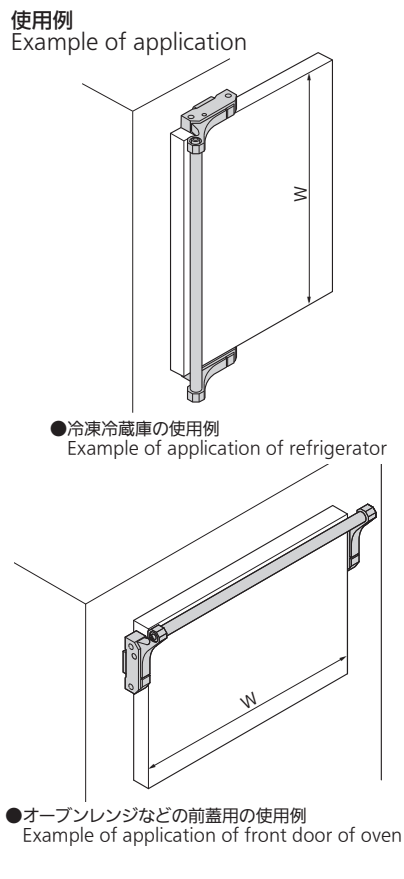

# 密閉用小型連動ハンドル

INTERLOCKING HANDLES FOR AIRTIGHTNESS

### 特徴 Feature

- 扉を2カ所でロックし、連結パイプでワンタッチ操作ができます。
- The two-point lock door can be operated through the connecting pipe.

仕様	● 材質：本体/亜鉛合金(ZDC) パイプ/ステンレス(SUS304)
	● 表面仕上：本体/クロムめっき(MZCr) パイプ/鏡面パフ研磨
● 鍵番号：400	
● 付属品：受座・キー2本	
用途	● 冷凍冷蔵庫・オープンレンジ
納期	● 標準品・・・納期お問合せください
備考	● オフセット高さは40mm以下です。
	● 新タイプに変更になりました。
⚠	● 部品納入可能です。
	● ハンドルとパイプは組立していません。
⚠	● 連結パイプとの接合部にナイロン(PA6)を使用しております。70℃以上の環境下では使用できません。
	● 内部から解錠はできません。ウォークインタイプには、脱出装置付をお選びください。

Specifications	● Material: Main body: Zinc alloy (ZDC) Pipe: Stainless steel (SUS304)
	● Finish: Main body: Chrome plating (MZCr) Pipe: Mirror surface buffing
Specific use	● Key No.: 400
	● Accessories: Catch and two keys
Remarks	● Refrigerators and ovens
	● Offset height is 40mm or less.
⚠	● Changed to the new type.
	● Delivering each part is possible.
⚠	● The handle and pipe do not come assembled.
	● Nylon (PA6) is used on the joint with the connecting pipe. Consequently, it cannot be used in environments where the temperature is 70°C or higher.
⚠	● Cannot be unlocked from inside. Select the product with escape device for the walk-in type.