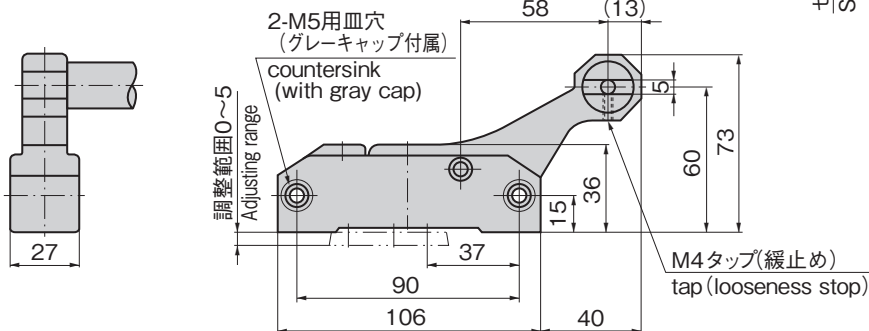

### 特徴 Feature

- 扉を2カ所でロックし、連結パイプでワンタッチ操作ができます。
- The two-point lock door can be operated through the connecting pipe.

仕様	● 材質：本体/亜鉛合金(ZDC) パイプ/ステンレス(SUS304)
	● 表面仕上：本体/クロムめっき(MZCr) パイプ/鏡面パフ研磨
● 鍵番号：400	
● 付属品：受座・キー2本	
用途	● 冷凍冷蔵庫・オープンレンジ
納期	● 標準品・・・納期お問合せください
備考	● オフセット高さは40mm以下です。
	● 新タイプに変更になりました。
⚠	● 部品納入可能です。
	● ハンドルとパイプは組立していません。
⚠	● 連結パイプとの接合部にナイロン(PA6)を使用しております。70℃以上の環境下では使用できません。
	● 内部から解錠はできません。ウォークインタイプには、脱出装置付をお選びください。

Specifications	● Material: Main body: Zinc alloy (ZDC) Pipe: Stainless steel (SUS304)
	● Finish: Main body: Chrome plating (MZCr) Pipe: Mirror surface buffing
Specific use	● Key No.: 400
	● Accessories: Catch and two keys
Remarks	● Refrigerators and ovens
	● Offset height is 40mm or less.
⚠	● Changed to the new type.
	● Delivering each part is possible.
⚠	● The handle and pipe do not come assembled.
	● Nylon (PA6) is used on the joint with the connecting pipe. Consequently, it cannot be used in environments where the temperature is 70°C or higher.
⚠	● Cannot be unlocked from inside. Select the product with escape device for the walk-in type.

FA-902-A-1

キーNo.400  
Key

(本体とパイプは組立していません) The handle and pipe are not assembled.

セット名称 Setname	L	W	パイプ長さ Pipe length	商品番号 Product No.	1セット 必要数 Required number per set	RoHS 10	製品質量(g) Mass	コード Code	単価	量販価格	
										数量	単価
FA-902-A-1	500	473	490	FA-902-A 鍵付き本体 Main body with lock	1		420	60693			
				FA-902-A 鍵なし本体 Main body without lock	1		420	60694			
				FA-902-A-1 パイプ Pipe	1			60695			
FA-902-A-2	800	773	790	FA-902-A 鍵付き本体 Main body with lock	1		420	60693			
				FA-902-A 鍵なし本体 Main body without lock	1		420	60694			
				FA-902-A-2 パイプ Pipe	1			60696			