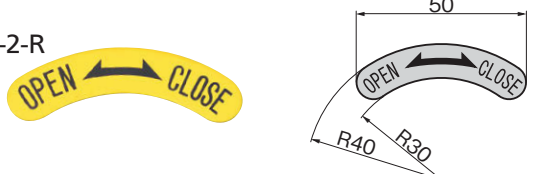

L型ハンドル・ロックハンドル・スイングハンドル・ポップハンドル・コインロックなどの操作表示として
To indicate operating instructions for L-shaped handles, Lock handles, Swing handles, Pop handles, Coin locks, etc.

和文開閉マーク C-991-1
Japanese open and close marks

C-991-1-L

C-991-1-R

商品番号 Product No.	RoHS 10	コード Code	単価
C-991-1-L	●	70128	
C-991-1-R	●	70129	

英文開閉マーク C-991-2
English open and close marks

C-991-2-L

C-991-2-R

商品番号 Product No.	RoHS 10	コード Code	単価
C-991-2-L	●	70130	
C-991-2-R	●	70131	

和文開閉シール C-991-3
Japanese open and close seal

C-991-3-L

C-991-3-R

商品番号 Product No.	RoHS 10	コード Code	単価
C-991-3-L	●	70502	
C-991-3-R	●	70637	

英文開閉シール C-991-4
English open and close seal

C-991-4-L

C-991-4-R

商品番号 Product No.	RoHS 10	コード Code	単価
C-991-4-L	●	70501	
C-991-4-R	●	70636	