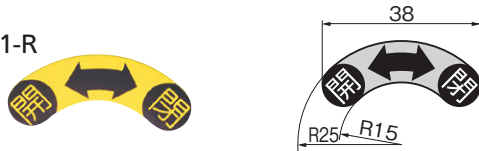

L型ハンドル・ロックハンドル・スイングハンドル・ポップハンドル・コインロックなどの操作表示として
To indicate operating instructions for L-shaped handles, Lock handles, Swing handles, Pop handles, Coin locks, etc.

和文開閉マーク C-991-1
Japanese open and close marks

C-991-1-L

C-991-1-R

商品番号 Product No.	RoHS 10	コード Code	単価
C-991-1-L	●	70128	
C-991-1-R	●	70129	

英文開閉マーク C-991-2
English open and close marks

C-991-2-L

C-991-2-R

商品番号 Product No.	RoHS 10	コード Code	単価
C-991-2-L	●	70130	
C-991-2-R	●	70131	

和文開閉シール C-991-3
Japanese open and close seal

C-991-3-L

C-991-3-R

商品番号 Product No.	RoHS 10	コード Code	単価
C-991-3-L	●	70502	
C-991-3-R	●	70637	

英文開閉シール C-991-4
English open and close seal

C-991-4-L

C-991-4-R

商品番号 Product No.	RoHS 10	コード Code	単価
C-991-4-L	●	70501	
C-991-4-R	●	70636	

スイングシール C-991-S
Swing Seal

C-991-S-L

C-991-S-R

商品番号 Product No.	RoHS 10	コード Code	単価
C-991-S-L	●	70503	
C-991-S-R	●	70638	

ON/OFFシール C-991-ON
ON/OFF Seal

商品番号 Product No.	RoHS 10	コード Code	単価
C-991-ON	●	70504	