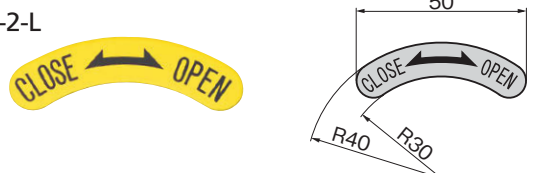

L型ハンドル・ロックハンドル・スイングハンドル・ポップハンドル・コインロックなどの操作表示として
To indicate operating instructions for L-shaped handles, Lock handles, Swing handles, Pop handles, Coin locks, etc.

和文開閉マーク C-991-1
Japanese open and close marks

C-991-1-L

C-991-1-R

商品番号 Product No.	RoHS 10	コード Code	単価
C-991-1-L	●	70128	
C-991-1-R	●	70129	

英文開閉マーク C-991-2
English open and close marks

C-991-2-L

C-991-2-R

商品番号 Product No.	RoHS 10	コード Code	単価
C-991-2-L	●	70130	
C-991-2-R	●	70131	

和文開閉シール C-991-3
Japanese open and close seal

C-991-3-L

C-991-3-R

商品番号 Product No.	RoHS 10	コード Code	単価
C-991-3-L	●	70502	
C-991-3-R	●	70637	

英文開閉シール C-991-4
English open and close seal

C-991-4-L

C-991-4-R

商品番号 Product No.	RoHS 10	コード Code	単価
C-991-4-L	●	70501	
C-991-4-R	●	70636	