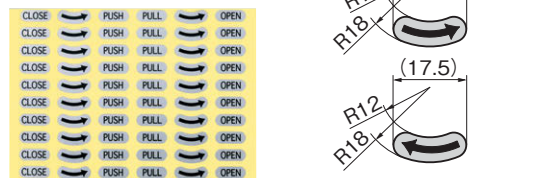

和文開閉シール C-991-3
Japanese open and close seal

C-991-3-L

C-991-3-R

商品番号 Product No.	RoHS 10	コード Code	単価
C-991-3-L	●	70502	
C-991-3-R	●	70637	

英文開閉シール C-991-4
English open and close seal

C-991-4-L

C-991-4-R

商品番号 Product No.	RoHS 10	コード Code	単価
C-991-4-L	●	70501	
C-991-4-R	●	70636	

スイングシール C-991-S
Swing Seal

C-991-S-L

C-991-S-R

商品番号 Product No.	RoHS 10	コード Code	単価
C-991-S-L	●	70503	
C-991-S-R	●	70638	

ON/OFFシール C-991-ON
ON/OFF Seal

商品番号 Product No.	RoHS 10	コード Code	単価
C-991-ON	●	70504	