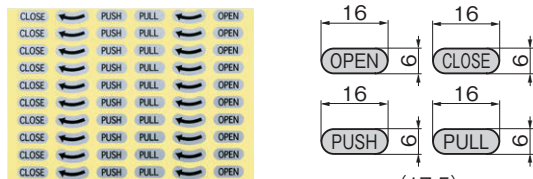

L型ハンドル・ロックハンドル・スイングハンドル・ポップハンドル・コインロックなどの操作表示として
To indicate operating instructions for L-shaped handles, Lock handles, Swing handles, Pop handles, Coin locks, etc.

和文開閉マーク C-991-1
Japanese open and close marks

C-991-1-L

C-991-1-R

商品番号 Product No.	RoHS 10	コード Code	単価
C-991-1-L	●	70128	
C-991-1-R	●	70129	

英文開閉マーク C-991-2
English open and close marks

C-991-2-L

C-991-2-R

商品番号 Product No.	RoHS 10	コード Code	単価
C-991-2-L	●	70130	
C-991-2-R	●	70131	

和文開閉シール C-991-3
Japanese open and close seal

C-991-3-L

C-991-3-R

商品番号 Product No.	RoHS 10	コード Code	単価
C-991-3-L	●	70502	
C-991-3-R	●	70637	

英文開閉シール C-991-4
English open and close seal

C-991-4-L

C-991-4-R

商品番号 Product No.	RoHS 10	コード Code	単価
C-991-4-L	●	70501	
C-991-4-R	●	70636	

スイングシール C-991-S
Swing Seal

C-991-S-L

C-991-S-R

商品番号 Product No.	RoHS 10	コード Code	単価
C-991-S-L	●	70503	
C-991-S-R	●	70638	

ON/OFFシール C-991-ON
ON/OFF Seal

商品番号 Product No.	RoHS 10	コード Code	単価
C-991-ON	●	70504	