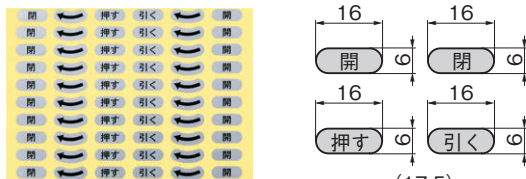

L型ハンドル・ロックハンドル・スイングハンドル・ポップハンドル・コインロックなどの操作表示として
To indicate operating instructions for L-shaped handles, Lock handles, Swing handles, Pop handles, Coin locks, etc.

和文開閉マーク C-991-1
Japanese open and close marks

C-991-1-L

C-991-1-R

商品番号 Product No.	RoHS 10	コード Code	単価
C-991-1-L	●	70128	
C-991-1-R	●	70129	

英文開閉マーク C-991-2
English open and close marks

C-991-2-L

C-991-2-R

商品番号 Product No.	RoHS 10	コード Code	単価
C-991-2-L	●	70130	
C-991-2-R	●	70131	

和文開閉シール C-991-3
Japanese open and close seal

C-991-3-L

C-991-3-R

商品番号 Product No.	RoHS 10	コード Code	単価
C-991-3-L	●	70502	
C-991-3-R	●	70637	

英文開閉シール C-991-4
English open and close seal

C-991-4-L

C-991-4-R

商品番号 Product No.	RoHS 10	コード Code	単価
C-991-4-L	●	70501	
C-991-4-R	●	70636	

スイングシール C-991-S
Swing Seal

C-991-S-L

C-991-S-R

商品番号 Product No.	RoHS 10	コード Code	単価
C-991-S-L	●	70503	
C-991-S-R	●	70638	

ON/OFFシール C-991-ON
ON/OFF Seal

商品番号 Product No.	RoHS 10	コード Code	単価
C-991-ON	●	70504	