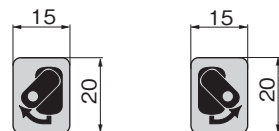

L型ハンドル・ロックハンドル・スイングハンドル・ポップハンドル・コインロックなどの操作表示として
To indicate operating instructions for L-shaped handles, Lock handles, Swing handles, Pop handles, Coin locks, etc.

和文開閉マーク C-991-1
Japanese open and close marks

C-991-1-L

C-991-1-R

商品番号 Product No.	RoHS 10	コード Code	単価
C-991-1-L	●	70128	
C-991-1-R	●	70129	

英文開閉マーク C-991-2
English open and close marks

C-991-2-L

C-991-2-R

商品番号 Product No.	RoHS 10	コード Code	単価
C-991-2-L	●	70130	
C-991-2-R	●	70131	

和文開閉シール C-991-3
Japanese open and close seal

C-991-3-L

C-991-3-R

商品番号 Product No.	RoHS 10	コード Code	単価
C-991-3-L	●	70502	
C-991-3-R	●	70637	

英文開閉シール C-991-4
English open and close seal

C-991-4-L

C-991-4-R

商品番号 Product No.	RoHS 10	コード Code	単価
C-991-4-L	●	70501	
C-991-4-R	●	70636	

スイングシール C-991-S
Swing Seal

C-991-S-L

C-991-S-R

商品番号 Product No.	RoHS 10	コード Code	単価
C-991-S-L	●	70503	
C-991-S-R	●	70638	

ON/OFFシール C-991-ON
ON/OFF Seal

商品番号 Product No.	RoHS 10	コード Code	単価
C-991-ON	●	70504	

※様々なシール製作します。お問合せください。