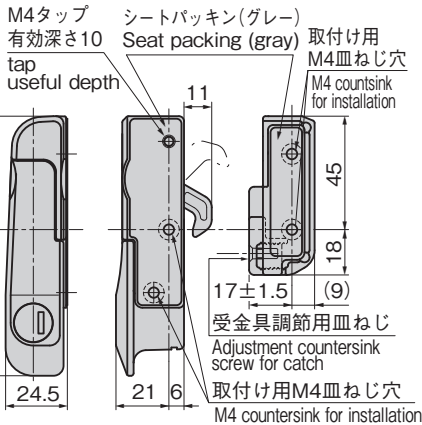

A-458-R

PAT.
D.PAT.

キーNo.TAK60
Key

[A-458-R]

オフセット0~3mm
(扉と筐体の段差対応範囲)
Offset
Range of compatibility with difference
in level between door and case

- 特徴 Feature
- 扉の側面に取付けるタイプのハンドルです。
 - 扉側面に取付けるため、扉表面及び盤内部の設計に負担をかけません。
 - 受け部調整金具により締込み力の変更が可能です。(3段階)
 - 筐体への加工を簡素化できる取付プレート(A-458-TP)もあります。
 - ハイセキュリティ錠前TAKシリーズの組込みが可能です。
 - 右開き用・左開き用(本図・写真共右用です)

- A handle for installation on the side of a door.
- Installation on the side of the door means that no burden is placed on the door face or on the design of the board interior.
- The degree of tightness can be altered using the catch adjuster. (3 levels)
- Can be combined with the high-security TAK series of locks.
- The left-hand or right-hand use. (Drawings and photo show the right-hand use.)

仕様	<ul style="list-style-type: none"> 材質: 亜鉛合金(ZDC) 表面仕上: シルバーメタリック塗装 鍵番号: TAK60 付属品: キー2本・受座
用途	配分電盤、制御盤
納期	標準在庫品
備考	<ul style="list-style-type: none"> マスターシステム・指定同番・鍵違い・キーNo.0200も製作します。 扉厚が33mm以上になる場合、キーのモールドが扉に干渉して操作不可能になることがあります。

[A-458-TP]

※取付時の注意
-L/R刻印の向きにご注意ください。

R L
T R

-R 取付 -L 取付
本体部取付プレート (-R、L兼用)

パネル穴明け寸法
Panel drilling dimensions

使用例
Example of application

受金具の調節方法 Adjusting the catch

締込み力の調節が可能。
The tightening force can be adjusted