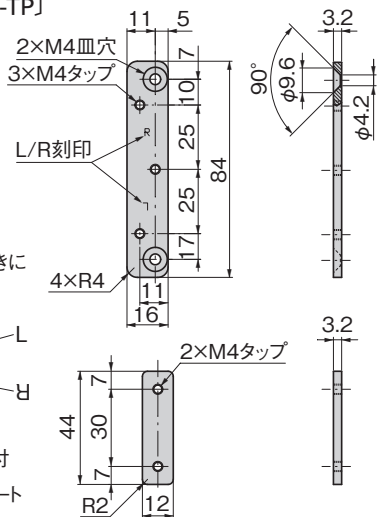

A-458-R

PAT.
D.PAT.

キーNo.TAK60
Key

[A-458-R]

オフセット0~3mm
(扉と筐体の段差対応範囲)
Offset
Range of compatibility with difference
in level between door and case

- 特徴 Feature
- 扉の側面に取付けるタイプのハンドルです。
 - 扉側面に取付けるため、扉表面及び盤内部の設計に負担をかけません。
 - 受け部調整金具により締込み力の変更が可能です。(3段階)
 - 筐体への加工を簡素化できる取付プレート(A-458-TP)もあります。
 - ハイセキュリティ錠前TAKシリーズの組込みが可能です。
 - 右開き用・左開き用(本図・写真共右用です)

- A handle for installation on the side of a door.
- Installation on the side of the door means that no burden is placed on the door face or on the design of the board interior.
- The degree of tightness can be altered using the catch adjuster. (3 levels)
- Can be combined with the high-security TAK series of locks.
- The left-hand or right-hand use. (Drawings and photo show the right-hand use.)

仕様	<ul style="list-style-type: none"> 材質: 亜鉛合金(ZDC) 表面仕上: シルバーメタリック塗装 鍵番号: TAK60 付属品: キー2本・受座
用途	配分電盤、制御盤
納期	標準在庫品
備考	<ul style="list-style-type: none"> マスターシステム・指定同番・鍵違い・キーNo.0200も製作します。 扉厚が33mm以上になる場合、キーのモールドが扉に干渉して操作不可能になることがあります。

[A-458-TP]

※取付時の注意
-L/R刻印の向きにご注意ください。

R L
T R

-R 取付 -L 取付
本体部取付プレート (-R、L兼用)

パネル穴明け寸法
Panel drilling dimensions

使用例
Example of application

受金具の調節方法 Adjusting the catch

締込み力の調節が可能。
The tightening force can be adjusted