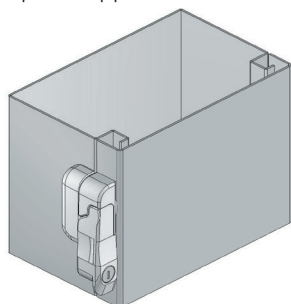

A-458-R

PAT.
D.PAT.

キーNo.TAK60
Key

[A-458-R]

オフセット0~3mm
(扉と筐体の段差対応範囲)
Offset
Range of compatibility with difference
in level between door and case

- 特徴 Feature
- 扉の側面に取付けるタイプのハンドルです。
 - 扉側面に取付けるため、扉表面及び盤内部の設計に負担をかけません。
 - 受け部調整金具により締込み力の変更が可能です。(3段階)
 - 筐体への加工を簡素化できる取付プレート(A-458-TP)もあります。
 - ハイセキュリティ錠前TAKシリーズの組込みが可能です。
 - 右開き用・左開き用(本図・写真共右用です)

- A handle for installation on the side of a door.
- Installation on the side of the door means that no burden is placed on the door face or on the design of the board interior.
- The degree of tightness can be altered using the catch adjuster. (3 levels)
- Can be combined with the high-security TAK series of locks.
- The left-hand or right-hand use. (Drawings and photo show the right-hand use.)

[A-458-TP]

※取付時の注意
-L/R刻印の向きにご注意ください。

R L
T R

-R 取付 -L 取付
本体部取付プレート (-R、L兼用)

パネル穴明け寸法
Panel drilling dimensions

使用例
Example of application

受金具の調節方法 Adjusting the catch

締込み力の調節が可能。
The tightening force can be adjusted

- クレモン
- ローラー 締り
- 特装密閉 ハンドル
- フリーザー 密閉
- 平面 スイング
- 平面 ハンドル
- ポップ ハンドル
- リフト ハンドル
- アジャスト ハンドル
- ラッチ式
- スナッチ
- リンク
- フック式
- ロック ハンドル
- L 型 ハンドル
- T 型 ハンドル
- 丸型 小型
- 押ボタン
- 取手

- つまみ
- 止め金 ロッド棒
- ジョイント リンク
- ワイヤ