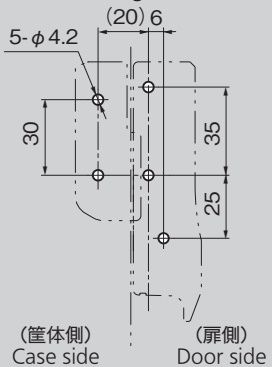

A-458-R

PAT.
D.PAT.

キーNo.TAK60
Key

[A-458-R]

オフセット0~3mm
(扉と筐体の段差対応範囲)
Offset
Range of compatibility with difference
in level between door and case

- 特徴 Feature
- 扉の側面に取付けるタイプのハンドルです。
 - 扉側面に取付けるため、扉表面及び盤内部の設計に負担をかけません。
 - 受け部調整金具により締込み力の変更が可能です。(3段階)
 - 筐体への加工を簡素化できる取付プレート(A-458-TP)もあります。
 - ハイセキュリティ錠前TAKシリーズの組込みが可能です。
 - 右開き用・左開き用(本図・写真共右用です)

- A handle for installation on the side of a door.
- Installation on the side of the door means that no burden is placed on the door face or on the design of the board interior.
- The degree of tightness can be altered using the catch adjuster. (3 levels)
- Can be combined with the high-security TAK series of locks.
- The left-hand or right-hand use. (Drawings and photo show the right-hand use.)

[A-458-TP]

※取付時の注意
-L/R刻印の向きにご注意ください。

R L
T R

-R 取付 -L 取付
本体部取付プレート (-R、L兼用)

パネル穴明け寸法
Panel drilling dimensions

使用例
Example of application

受金具の調節方法 Adjusting the catch

締込み力の調節が可能。
The tightening force can be adjusted

取付け方法
Installation method

商品番号 Product No.	RoHS 10	製品質量(g) Mass	コード Code	量販価格	
				単価	数量 単価
A-458-R	●	265	04264		
A-458-L	●	265	04289		
A-458-TP	●	42	04283		

●: RoHS10指令対応品 ※大量のご注文は更にお安くなります。
▲: RoHS10指令に対応可能です。