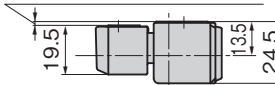

A-458-R

PAT.
D.PAT.

キーNo.TAK60
Key

[A-458-R]

オフセット0~3mm
(扉と筐体の段差対応範囲)
Offset
Range of compatibility with difference
in level between door and case

- 特徴 Feature
- 扉の側面に取付けるタイプのハンドルです。
 - 扉側面に取付けるため、扉表面及び盤内部の設計に負担をかけません。
 - 受け部調整金具により締込み力の変更が可能です。(3段階)
 - 筐体への加工を簡素化できる取付プレート(A-458-TP)もあります。
 - ハイセキュリティ錠前TAKシリーズの組込みが可能です。
 - 右開き用・左開き用(本図・写真共右用です)

- A handle for installation on the side of a door.
- Installation on the side of the door means that no burden is placed on the door face or on the design of the board interior.
- The degree of tightness can be altered using the catch adjuster. (3 levels)
- Can be combined with the high-security TAK series of locks.
- The left-hand or right-hand use. (Drawings and photo show the right-hand use.)