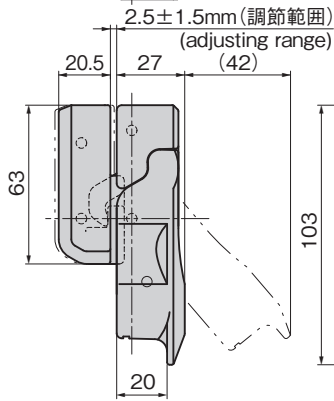

A-458-R

PAT.
D.PAT.

キーNo.TAK60
Key

[A-458-R]

オフセット0~3mm
(扉と筐体の段差対応範囲)
Offset
Range of compatibility with difference
in level between door and case

- 特徴 Feature
- 扉の側面に取付けるタイプのハンドルです。
 - 扉側面に取付けるため、扉表面及び盤内部の設計に負担をかけません。
 - 受け部調整金具により締込み力の変更が可能です。(3段階)
 - 筐体への加工を簡素化できる取付プレート(A-458-TP)もあります。
 - ハイセキュリティ錠前TAKシリーズの組込みが可能です。
 - 右開き用・左開き用(本図・写真共右用です)

- A handle for installation on the side of a door.
- Installation on the side of the door means that no burden is placed on the door face or on the design of the board interior.
- The degree of tightness can be altered using the catch adjuster. (3 levels)
- Can be combined with the high-security TAK series of locks.
- The left-hand or right-hand use. (Drawings and photo show the right-hand use.)

仕様	<ul style="list-style-type: none"> 材質: 亜鉛合金(ZDC) 表面仕上: シルバーメタリック塗装 鍵番号: TAK60 付属品: キー2本・受座
用途	配分電盤、制御盤
納期	標準在庫品
備考	<ul style="list-style-type: none"> マスターシステム・指定同番・鍵違い・キーNo.0200も製作します。 扉厚が33mm以上になる場合、キーのモールドが扉に干渉して操作不可能になることがあります。

[A-458-TP]

※取付時の注意
-L/R刻印の向きにご注意ください。

R L
T R

-R 取付 -L 取付
本体部取付プレート (-R、L兼用)

パネル穴明け寸法
Panel drilling dimensions

使用例
Example of application

受金具の調節方法 Adjusting the catch

締込み力の調節が可能。
The tightening force can be adjusted