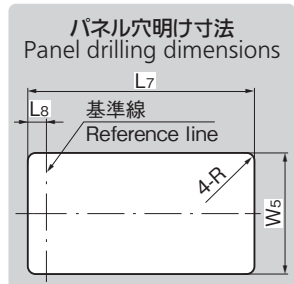

ソフト操作 非常用安全機構付

A-540-1-1-R

キーNo.0200
Key

[A-540-1・3]

特徴 Feature

- ワンタッチ開閉
- A-540-1・3は三方締めで大きな扉もガッチリと閉まります。
- A-540-1・3は安全機構付で内部からも解錠できます。
- 防錆アップのサチライトクロムめっき(25ミクロン)
- A-540-1・3は防塵タイプです。
- 右開き用・左開き用(本図・写真共右開き用です。)
- One-touch locking/unlocking.
- A-540-1/3 with three-point securing enables a large door to tightly lock.
- A-540-1/3 with safety mechanism can be unlocked from inside.
- Rustproof satellite chrome plating. (25 microns)
- A-540-1/3 is dustproof.
- The left-hand or right-hand use. (drawings and photo show the right-hand use)