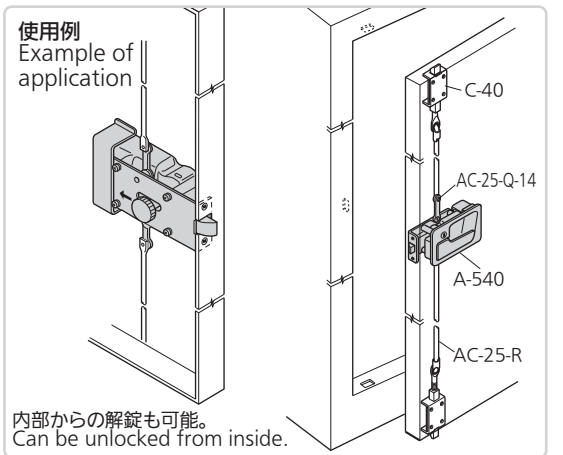

ソフト操作 非常用安全機構付

A-540-1-1-R

キーNo.0200
Key

[A-540-1・3]

特徴 Feature

- ワンタッチ開閉
- A-540-1・3は三方締めで大きな扉もガッチリと閉まります。
- A-540-1・3は安全機構付で内部からも解錠できます。
- 防錆アップのサチライトクロムめっき(25ミクロン)
- A-540-1・3は防塵タイプです。
- 右開き用・左開き用(本図・写真共右開き用です。)
- One-touch locking/unlocking.
- A-540-1/3 with three-point securing enables a large door to tightly lock.
- A-540-1/3 with safety mechanism can be unlocked from inside.
- Rustproof satellite chrome plating. (25 microns)
- A-540-1/3 is dustproof.
- The left-hand or right-hand use. (drawings and photo show the right-hand use)

仕様	<ul style="list-style-type: none"> 材質: 亜鉛合金(ZDC) 表面仕上: サチライトクロムめっき(MZCr) 付属品: キー2本
用途	大型配分電盤・筐体のワンタッチ開閉
納期	標準品・・・納期お問合せください
備考	<ul style="list-style-type: none"> 鍵番号500などのキーチェンジはお問合せください。 ロッド棒(AC-25-R)・ラッチ(C-40)と合わせてご使用ください。 右開き用・左開き用をご指定ください。 クイックブッシュAC-25-Qは645ページをご参照ください。 A-540-2・4は中止品になりました。

Specifications	<ul style="list-style-type: none"> Material: Zinc alloy (ZDC) Finish: Satellite chrome plating (MZCr) Accessories: Two keys
Specific-use	Suitable for one-touch locking/unlocking for large power/distribution boards and cases
Remarks	<ul style="list-style-type: none"> Use rod (AC-25-R) and latch (C-40) together. Specify the left-hand or right-hand use. For quick bushes AC-25-Q, see page 645. Products A-540-2/4 are no longer manufactured.