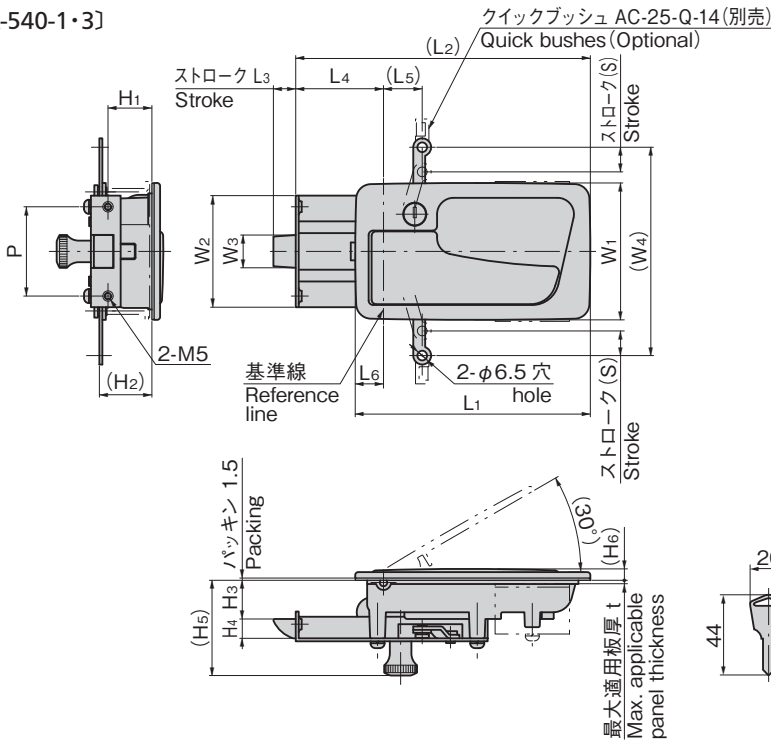

ソフト操作 非常用安全機構付

A-540-1-1-R

キーNo.0200
Key

[A-540-1・3]

特徴 Feature

- ワンタッチ開閉
- A-540-1・3は三方締めで大きな扉もガッチリと閉まります。
- A-540-1・3は安全機構付で内部からも解錠できます。
- 防錆アップのサチライトクロムめっき(25ミクロン)
- A-540-1・3は防塵タイプです。
- 右開き用・左開き用(本図・写真共右開き用です。)
- One-touch locking/unlocking.
- A-540-1/3 with three-point securing enables a large door to tightly lock.
- A-540-1/3 with safety mechanism can be unlocked from inside.
- Rustproof satellite chrome plating. (25 microns)
- A-540-1/3 is dustproof.
- The left-hand or right-hand use. (drawings and photo show the right-hand use)

仕様	<ul style="list-style-type: none"> 材質: 亜鉛合金(ZDC) 表面仕上: サチライトクロムめっき(MZCr) 付属品: キー2本
用途	大型配分電盤・筐体のワンタッチ開閉
納期	標準品・・・納期お問合せください
備考	<ul style="list-style-type: none"> 鍵番号500などのキーチェンジはお問合せください。 ロッド棒(AC-25-R)・ラッチ(C-40)と合わせてご使用ください。 右開き用・左開き用をご指定ください。 クイックブッシュAC-25-Qは645ページをご参照ください。 A-540-2・4は中止品になりました。

Specifications	<ul style="list-style-type: none"> Material: Zinc alloy (ZDC) Finish: Satellite chrome plating (MZCr) Accessories: Two keys
Specific-use	Suitable for one-touch locking/unlocking for large power/distribution boards and cases
Remarks	<ul style="list-style-type: none"> Use rod (AC-25-R) and latch (C-40) together. Specify the left-hand or right-hand use. For quick bushes AC-25-Q, see page 645. Products A-540-2/4 are no longer manufactured.