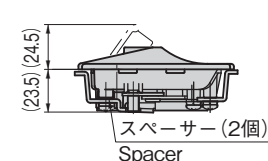

大型扉もスムーズ開閉

A-530-1-1-R

キーNo.0200
Key

A-530-2-1

キーNo.TAK60
Key

[A-530-1]

商品番号 Product No.	RoHS 10	備考 Remarks	適応板厚 Applicable panel thickness	製品質量(g) Mass	コード Code	単価	量販価格	
							数量	単価
A-530-1-1-L	●	左用 鍵付き Left-hand use/with lock	0.8~3	1,050	01542			
A-530-1-1-R	●	右用 鍵付き Right-hand use/with lock	0.8~3		02871			

●: RoHS10指令対応品 ▲: RoHS10指令に対応可能です。 ※大量のご注文は更にお安くなります。

[A-530-2]

取付けパネル板厚
t=1.5・1.6用
スペーサー(2個)
Spacer for installation
panel thickness.

商品番号 Product No.	RoHS 10	備考 Remarks	適応板厚 Applicable panel thickness	製品質量(g) Mass	コード Code	単価	量販価格	
							数量	単価
A-530-2-1	●	鍵付き with lock	0.8~1.2	600	04215			
A-530-2-2	●	鍵なし without lock	0.8~1.2		04216			
A-530-2-K	●	固定タイプ Fixed type	0.8~1.2	550	04284			