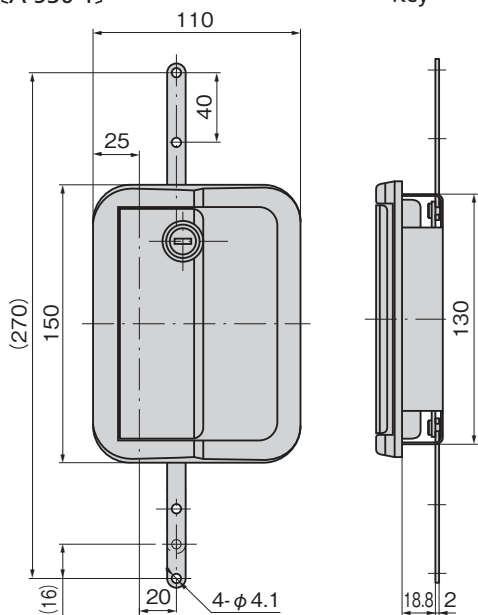

A-530
亜鉛合金製

ラッチ式大型平面ハンドル(2点締)
LATCH TYPE LARGE-SIZED FLUSH HANDLES (2-POINT LOCK TYPE)

特徴 Feature

- 二点締めで大きな扉もガッチリと閉まります。
- ロッド棒をかしめずに取付けられます。(A-530-2)
- 右用・左用(本図・写真共右用です。)(A-530-1)
- Two-point securing enables a large door to easily lock.
- Rods can be mounted without swaging. (A-530-2)
- The left-hand or right-hand use. (Drawings show the right-hand use) (A-530-1)

仕様	● 材 質: 亜鉛合金 (ZDC)
	● 表面仕上: 焼付塗装
	● 標準色: ブラック (A-530-1) シルバー (A-530-2)
	● 鍵番号: A-530-1/0200 A-530-2/TAK60
用途	● 付属品: キー2本
	● 大型配分電盤・筐体のワンタッチ開閉
	● 標準在庫品
納期	● 鍵番号500などのキーチェンジはお問合せください。
備考	● 鍵なしもあります。

Specifications	● Material: Zinc alloy (ZDC)
	● Finish: Baked
	● Standard color: Black (A-530-1) Silver (A-530-2)
Specific-use	● Key No.: A-530-1/0200 A-530-2/TAK60
	● Accessories: Two keys
	● One-touch locking/unlocking for large power/distribution boards and cases

大型扉もスムーズ開閉

A-530-1-1-R

キーNo.0200
Key

A-530-2-1

キーNo.TAK60
Key

[A-530-1]

商品番号 Product No.	RoHS 10	備考 Remarks	適応板厚 Applicable panel thickness	製品質量(g) Mass	コード Code	単価	量販価格	
							数量	単価
A-530-1-1-L	●	左用 鍵付き Left-hand use/with lock	0.8~3	1,050	01542			
A-530-1-1-R	●	右用 鍵付き Right-hand use/with lock	0.8~3		02871			

●: RoHS10指令対応品 ▲: RoHS10指令に対応可能です。 ※大量のご注文は更にお安くなります。

[A-530-2]

取付けパネル板厚
t=1.5・1.6用
スペーサー(2個)
Spacer for installation
panel thickness.

商品番号 Product No.	RoHS 10	備考 Remarks	適応板厚 Applicable panel thickness	製品質量(g) Mass	コード Code	単価	量販価格	
							数量	単価
A-530-2-1	●	鍵付き with lock	0.8~1.2	600	04215			
A-530-2-2	●	鍵なし without lock	0.8~1.2		04216			
A-530-2-K	●	固定タイプ Fixed type	0.8~1.2	550	04284			