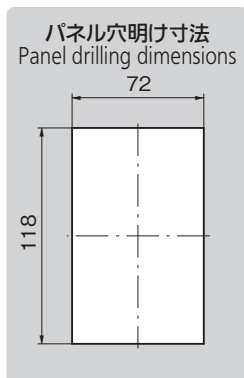

大型扉もスムーズ開閉

A-530-1-1-R

キーNo.0200
Key

A-530-2-1

キーNo.TAK60
Key

[A-530-1]

商品番号 Product No.	RoHS 10	備考 Remarks	適応板厚 Applicable panel thickness	製品質量(g) Mass	コード Code	単価	量販価格	
							数量	単価
A-530-1-1-L	●	左用 鍵付き Left-hand use/with lock	0.8~3	1,050	01542			
A-530-1-1-R	●	右用 鍵付き Right-hand use/with lock	0.8~3		02871			

●: RoHS10指令対応品 ▲: RoHS10指令に対応可能です。 ※大量のご注文は更にお安くなります。

[A-530-2]

取付けパネル板厚
t=1.5・1.6用
スペーサー(2個)
Spacer for installation
panel thickness.

商品番号 Product No.	RoHS 10	備考 Remarks	適応板厚 Applicable panel thickness	製品質量(g) Mass	コード Code	単価	量販価格	
							数量	単価
A-530-2-1	●	鍵付き with lock	0.8~1.2	600	04215			
A-530-2-2	●	鍵なし without lock	0.8~1.2		04216			
A-530-2-K	●	固定タイプ Fixed type	0.8~1.2	550	04284			