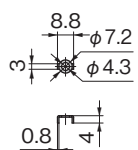

商品番号 Product No.	RoHS 10	備考 Remarks	適応板厚 Applicable panel thickness	製品質量(g) Mass	コード Code	単価	量販価格	
							数量	単価
A-530-1-1-L	●	左用 鍵付き Left-hand use/with lock	0.8~3	1,050	01542			
A-530-1-1-R	●	右用 鍵付き Right-hand use/with lock	0.8~3		02871			

●: RoHS10指令対応品 ▲: RoHS10指令に対応可能です。 ※大量のご注文は更にお安くなります。

[A-530-2]