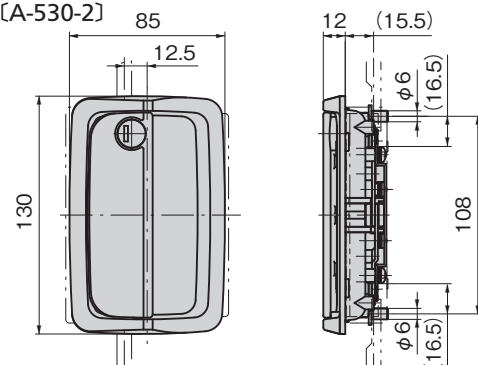

大型扉もスムーズ開閉

A-530-1-1-R

キーNo.0200
Key

A-530-2-1

キーNo.TAK60
Key

[A-530-1]

商品番号 Product No.	RoHS 10	備考 Remarks	適応板厚 Applicable panel thickness	製品質量(g) Mass	コード Code	単価	量販価格	
							数量	単価
A-530-1-1-L	●	左用 鍵付き Left-hand use/with lock	0.8~3	1,050	01542			
A-530-1-1-R	●	右用 鍵付き Right-hand use/with lock	0.8~3		02871			

●: RoHS10指令対応品 ▲: RoHS10指令に対応可能です。 ※大量のご注文は更にお安くなります。

[A-530-2]

取付けパネル板厚
t=1.5・1.6用
スペーサー(2個)
Spacer for installation
panel thickness.

商品番号 Product No.	RoHS 10	備考 Remarks	適応板厚 Applicable panel thickness	製品質量(g) Mass	コード Code	単価	量販価格	
							数量	単価
A-530-2-1	●	鍵付き with lock	0.8~1.2	600	04215			
A-530-2-2	●	鍵なし without lock	0.8~1.2		04216			
A-530-2-K	●	固定タイプ Fixed type	0.8~1.2	550	04284			