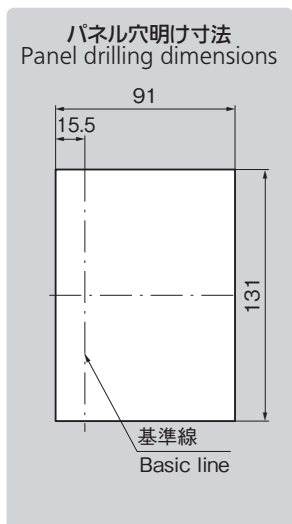

大型扉もスムーズ開閉

A-530-1-1-R

キーNo.0200
Key

A-530-2-1

キーNo.TAK60
Key

[A-530-1]

商品番号 Product No.	RoHS 10	備考 Remarks	適応板厚 Applicable panel thickness	製品質量(g) Mass	コード Code	単価	量販価格	
							数量	単価
A-530-1-1-L	●	左用 鍵付き Left-hand use/with lock	0.8~3	1,050	01542			
A-530-1-1-R	●	右用 鍵付き Right-hand use/with lock	0.8~3		02871			

●: RoHS10指令対応品 ▲: RoHS10指令に対応可能です。 ※大量のご注文は更にお安くなります。

[A-530-2]

取付けパネル板厚
t=1.5・1.6用
スペーサー(2個)
Spacer for installation
panel thickness.

商品番号 Product No.	RoHS 10	備考 Remarks	適応板厚 Applicable panel thickness	製品質量(g) Mass	コード Code	単価	量販価格	
							数量	単価
A-530-2-1	●	鍵付き with lock	0.8~1.2	600	04215			
A-530-2-2	●	鍵なし without lock	0.8~1.2		04216			
A-530-2-K	●	固定タイプ Fixed type	0.8~1.2	550	04284			