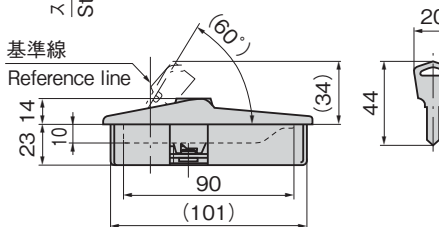

大型扉もスムーズ開閉

A-530-1-1-R

キーNo.0200
Key

A-530-2-1

キーNo.TAK60
Key

[A-530-1]

商品番号 Product No.	RoHS 10	備考 Remarks	適応板厚 Applicable panel thickness	製品質量(g) Mass	コード Code	単価	量販価格	
							数量	単価
A-530-1-1-L	●	左用 鍵付き Left-hand use/with lock	0.8~3	1,050	01542			
A-530-1-1-R	●	右用 鍵付き Right-hand use/with lock	0.8~3		02871			

●: RoHS10指令対応品 ▲: RoHS10指令に対応可能です。 ※大量のご注文は更にお安くなります。

[A-530-2]

取付けパネル板厚
t=1.5・1.6用
スペーサー(2個)
Spacer for installation
panel thickness.

商品番号 Product No.	RoHS 10	備考 Remarks	適応板厚 Applicable panel thickness	製品質量(g) Mass	コード Code	単価	量販価格	
							数量	単価
A-530-2-1	●	鍵付き with lock	0.8~1.2	600	04215			
A-530-2-2	●	鍵なし without lock	0.8~1.2		04216			
A-530-2-K	●	固定タイプ Fixed type	0.8~1.2	550	04284			