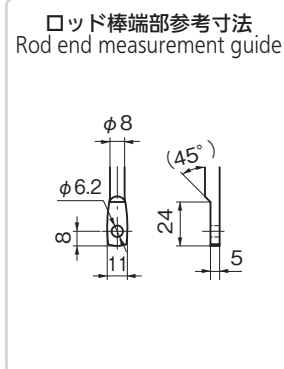

大型扉もスムーズ開閉

A-530-1-1-R

キーNo.0200
Key

A-530-2-1

キーNo.TAK60
Key

[A-530-1]

商品番号 Product No.	RoHS 10	備考 Remarks	適応板厚 Applicable panel thickness	製品質量(g) Mass	コード Code	単価	量販価格	
							数量	単価
A-530-1-1-L	●	左用 鍵付き Left-hand use/with lock	0.8~3	1,050	01542			
A-530-1-1-R	●	右用 鍵付き Right-hand use/with lock	0.8~3		02871			

●: RoHS10指令対応品 ▲: RoHS10指令に対応可能です。 ※大量のご注文は更にお安くなります。

[A-530-2]

取付けパネル板厚
t=1.5・1.6用
スペーサー(2個)
Spacer for installation
panel thickness.

商品番号 Product No.	RoHS 10	備考 Remarks	適応板厚 Applicable panel thickness	製品質量(g) Mass	コード Code	単価	量販価格	
							数量	単価
A-530-2-1	●	鍵付き with lock	0.8~1.2	600	04215			
A-530-2-2	●	鍵なし without lock	0.8~1.2		04216			
A-530-2-K	●	固定タイプ Fixed type	0.8~1.2	550	04284			