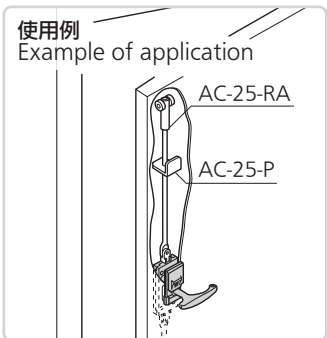

適用板厚: 1.5~3.2
Applicable panel thickness