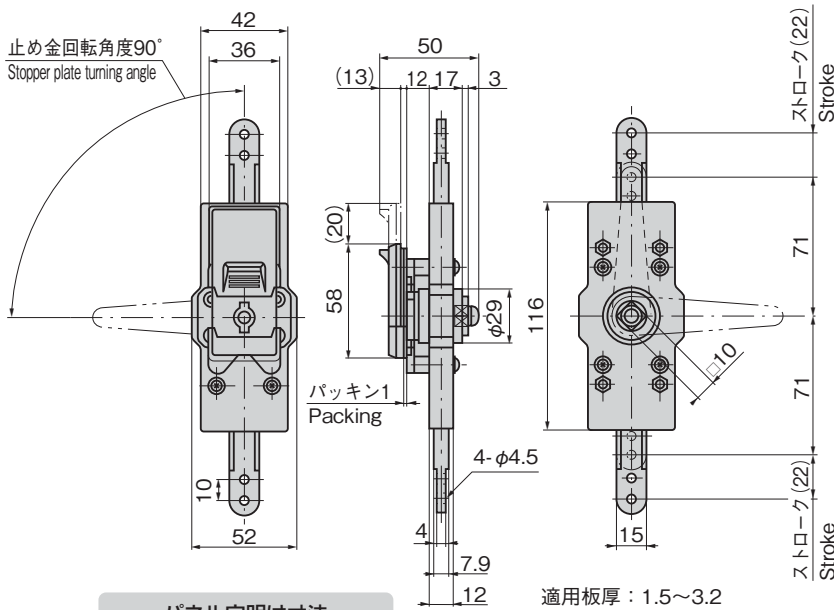

AC-100-NB-1

No.0061-H

No.0062-H

特徴 Feature

- ロッド棒が上下垂直方向に作動、センターが容易に決まります。
 - 曲げ加工不要で取付け簡単
 - 特殊機構でロッド棒の自重落下を防止
 - 抜き差しハンドルタイプで盤面がスッキリ
 - 止め金と合せて3点締め
 - 防錆アップのサチライトクロムめっき (25μm)
 - 防水タイプ (Oリング・シートパッキン使用)
 - 左右兼用型
- Rod moves vertically so center can be determined easily.
 - Easy to install because no bending is required.
 - Special mechanism prevents rod from naturally falling.
 - Slip-joint handle type so board surface is neatly arranged.
 - Three-point securing with stopper plate.
 - Improved rustproof satellite chrome plating. (25μm)
 - Waterproof (using O-ring and sheet packing)
 - For both left-hand and right-hand use.

仕様	● 材質: 亜鉛合金 (ZDC) ● 表面仕上: 化粧カバー/サチライトクロムめっき (MZCr) ● 本体/クロムめっき (MZCr)
用途	● キュービクル・配分電盤・制御盤
納期	● 標準品・・・納期お問合せください
備考	● L型ハンドルタイプは486ページ、フラットハンドルタイプは259ページをご参照ください。 ● ロッド棒などの選定は643~648ページをご参照ください。 ● 盤の大きさに合わせてキーハンドルをお選びください。 ● 扉を締込むにはロッド棒用ローラーユニット AC-25-RA・RB・RC (640ページ) をお奨めします。 ● No.0061-H・No.0062-Hは別売です。詳細は458ページをご参照ください。 ● AC-100-NB-2は中止品になりました。

Specifications	● Material: Zinc alloy (ZDC) ● Finish: Dressing cover: Satellite chrome plating (MZCr) Main body: Chrome plating (MZCr)
Specific use	● Cubicles, distribution and control boards
Remarks	● For L-shaped handle type, see page 486. and for flush handle type, see page 259. ● For rod selection, see pages 643 to 648. ● Select the key handle corresponding to the board size. ● Recommend to use the rod roller unit AC-25-RA/RB/RC for tightening the door. See page 640. ● No.0061-H・No.0062-H are optional. See page 458. ● Products AC-100-NB-2 is no longer manufactured.

適用板厚: 1.5~3.2
Applicable panel thickness

※止め金はAC-25の中より別途購入してください。
※Purchase the stopper plate of AC-25 separately.

商品番号 Product No.	RoHS 10	製品質量 (g) Mass	コード Code	単価	量販価格	
					数量	単価
AC-100-NB-1		500	03209			