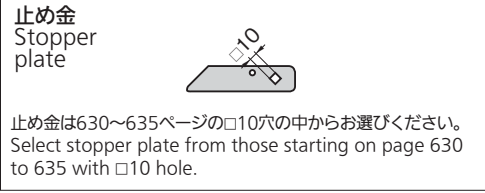

適用板厚: 1.5~3.2
Applicable panel thickness