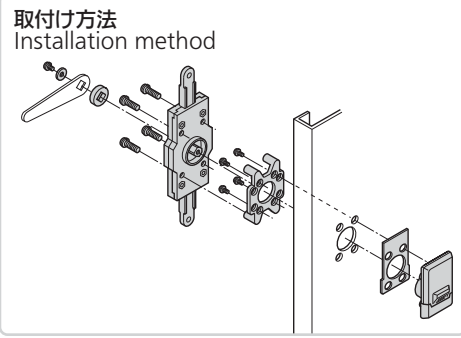

適用板厚: 1.5~3.2
Applicable panel thickness