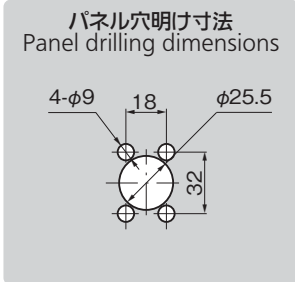

AC-100-NB-1

No.0062-H

特徴 Feature

1. ロッド棒が上下垂直方向に作動、センターが容易に決まります。
   - 曲げ加工不要で取付け簡単
   - 特殊機構でロッド棒の自重落下を防止
   - 抜き差しハンドルタイプで盤面がスッキリ
   - 止め金と合せて3点締め
   - 防錆アップのサチライトクロムめっき (25μm)
   - 防水タイプ (Oリング・シートパッキン使用)
   - 左右兼用型
2. Rod moves vertically so center can be determined easily.
   - Easy to install because no bending is required.
   - Special mechanism prevents rod from naturally falling.
   - Slip-joint handle type so board surface is neatly arranged.
   - Three-point securing with stopper plate.
   - Improved rustproof satellite chrome plating. (25μm)
   - Waterproof (using O-ring and sheet packing)
   - For both left-hand and right-hand use.

仕様	● 材質: 亜鉛合金 (ZDC) ● 表面仕上: 化粧カバー/サチライトクロムめっき (MZCr) ● 本体/クロムめっき (MZCr)
用途	● キュービクル・配分電盤・制御盤
納期	● 標準品・・・納期お問合せください
備考	● L型ハンドルタイプは486ページ、フラットハンドルタイプは259ページをご参照ください。 ● ロッド棒などの選定は643~648ページをご参照ください。 ● 盤の大きさに合わせてキーハンドルをお選びください。 ● 扉を締込むにはロッド棒用ローラーユニット AC-25-RA・RB・RC (640ページ) をお奨めします。 ● No.0061-H・No.0062-Hは別売です。詳細は458ページをご参照ください。 ● AC-100-NB-2は中止品になりました。

Specifications	● Material: Zinc alloy (ZDC) ● Finish: Dressing cover: Satellite chrome plating (MZCr) Main body: Chrome plating (MZCr)
Specific use	● Cubicles, distribution and control boards
Remarks	● For L-shaped handle type, see page 486. and for flush handle type, see page 259. ● For rod selection, see pages 643 to 648. ● Select the key handle corresponding to the board size. ● Recommend to use the rod roller unit AC-25-RA/RB/RC for tightening the door. See page 640. ● No.0061-H・No.0062-H are optional. See page 458. ● Products AC-100-NB-2 is no longer manufactured.

適用板厚: 1.5~3.2
Applicable panel thickness

※止め金はAC-25の中より別途購入してください。
※Purchase the stopper plate of AC-25 separately.

商品番号 Product No.	RoHS 10	製品質量 (g) Mass	コード Code	単価	量販価格	
					数量	単価
AC-100-NB-1		500	03209