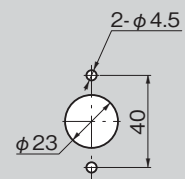

[A -1034]

- Specifi-  
cations
- Material: Cast stainless steel (SUS316)
  - Finish: Mirror surface buffing

[A -34]

- Specifi-  
cations
- Material: Zinc alloy (ZDC)
  - Finish: Chrome plating (MZCr)
  - Key No.: 0200
  - Max. applicable panel thickness: 1.6
  - Accessories: Large nut, screws, two keys

パネル穴明け寸法  
Panel drilling dimensions

商品番号 Product No.	RoHS 10	製品質量(g) Mass	コード Code	単価	量販価格	
					数量	単価
A-1034-1-1	●	412	04396			
A-34-1-1		343	04450			
A-34-RC-1		12	04489			

●: RoHS10指令対応品  
▲: RoHS10指令に対応可能です。