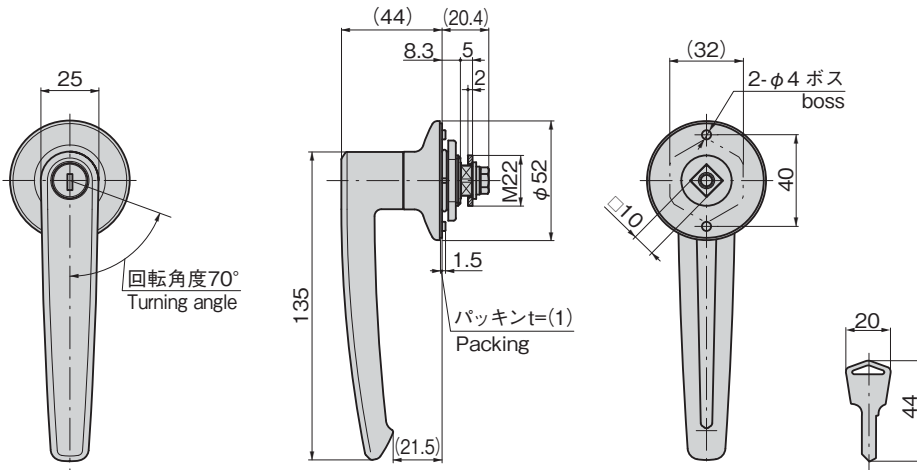

[A -1034]

- Specifi-  
cations
- Material: Cast stainless steel (SUS316)
  - Finish: Mirror surface buffing

[A -34]

- Specifi-  
cations
- Material: Zinc alloy (ZDC)
  - Finish: Chrome plating (MZCr)
  - Key No.: 0200
  - Max. applicable panel thickness: 1.6
  - Accessories: Large nut, screws, two keys

パネル穴明け寸法  
Panel drilling dimensions

商品番号 Product No.	RoHS 10	製品質量(g) Mass	コード Code	単価	量販価格	
					数量	単価
A-1034-1-1	●	412	04396			
A-34-1-1		343	04450			
A-34-RC-1		12	04489			

●: RoHS10指令対応品  
▲: RoHS10指令に対応可能です。