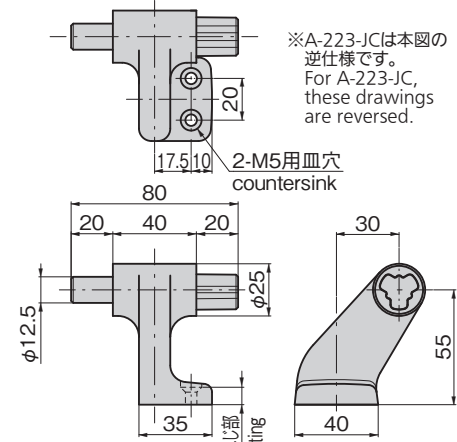

Specific use

- Entrance/exit

Remarks

- Dimension L for A-223-JS is equal to the installation pitches of A-223-JA/JB less 30mm.

[A-223-JA]

[A-223-JR]

※A-223-JBは本図の逆仕様です。
For A-223-JB, these drawings are reversed.

組立例
Example of assembly

[A-223-JD]

※A-223-JCは本図の逆仕様です。
For A-223-JC, these drawings are reversed.

取付け例
Example of installation

※図のように4種類の取付けが可能です。本品は受注生産ですので、ご注文の際には、ご希望のタイプ・ストレート棒の長さL1・L2(900mm以下)をご指定ください。また、その他のタイプはお問合せください。

The four installation in the figure are available. These types are produced after receiving order, so specify your required type and length of straight bar L1 and L2 (less than 900mm) when ordering.

商品番号 Product No.	RoHS 10	L	製品質量(g) Mass	コード Code	単価	量販価格	
						数量	単価
A-223-JA	●		130	03339			
A-223-JB	●		130	03340			
A-223-JC	●		150	03341			
A-223-JD	●		150	03342			
A-223-JR	●		240	03343			
A-223-JS-1	●	210	135	03344			
A-223-JS-2	●	310	200	03345			
A-223-JS-3	●	410	265	03346			
A-223-JS-4	●	510	330	03347			
A-223-JS-5	●	610	395	03348			
A-223-JS-6	●	710	460	03349			
A-223-JS-7	●	810	525	03350			
A-223-JS-8	●	910	590	03351			