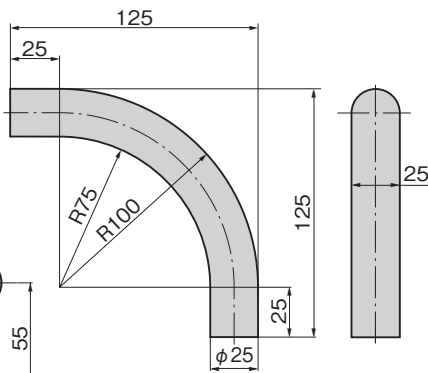

Specific use

- Entrance/exit

Remarks

- Dimension L for A-223-JS is equal to the installation pitches of A-223-JA/JB less 30mm.

[A-223-JA]

[A-223-JR]

※A-223-JBは本図の逆仕様です。
For A-223-JB, these drawings are reversed.

組立例
Example of assembly

[A-223-JD]

※A-223-JCは本図の逆仕様です。
For A-223-JC, these drawings are reversed.

取付け例
Example of installation

※図のように4種類の取付けが可能です。本品は受注生産ですので、ご注文の際には、ご希望のタイプ・ストレート棒の長さL1・L2(900mm以下)をご指定ください。また、その他のタイプはお問合せください。

The four installation in the figure are available. These types are produced after receiving order, so specify your required type and length of straight bar L1 and L2 (less than 900mm) when ordering.

商品番号 Product No.	RoHS 10	L	製品質量(g) Mass	コード Code	単価	量販価格	
						数量	単価
A-223-JA	●		130	03339			
A-223-JB	●		130	03340			
A-223-JC	●		150	03341			
A-223-JD	●		150	03342			
A-223-JR	●		240	03343			
A-223-JS-1	●	210	135	03344			
A-223-JS-2	●	310	200	03345			
A-223-JS-3	●	410	265	03346			
A-223-JS-4	●	510	330	03347			
A-223-JS-5	●	610	395	03348			
A-223-JS-6	●	710	460	03349			
A-223-JS-7	●	810	525	03350			
A-223-JS-8	●	910	590	03351			