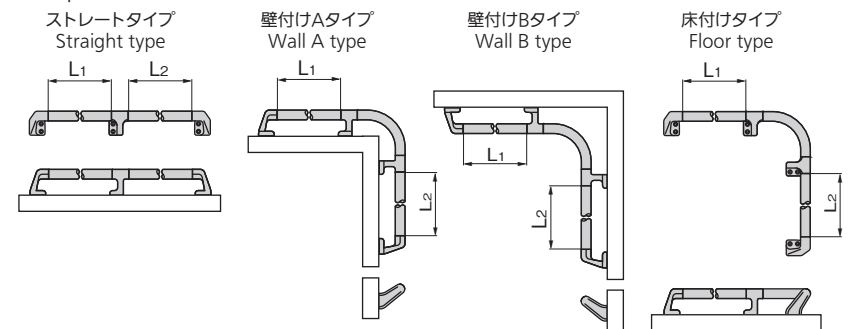

Specific use

- Entrance/exit

Remarks

- Dimension L for A-223-JS is equal to the installation pitches of A-223-JA/JB less 30mm.

[A-223-JA]

[A-223-JR]

※A-223-JBは本図の逆仕様です。
For A-223-JB, these drawings are reversed.

組立例
Example of assembly

[A-223-JD]

※A-223-JCは本図の逆仕様です。
For A-223-JC, these drawings are reversed.

取付け例
Example of installation

※図のように4種類の取付けが可能です。本品は受注生産ですので、ご注文の際には、ご希望のタイプ・ストレート棒の長さL1・L2(900mm以下)をご指定ください。また、その他のタイプはお問合せください。

The four installation in the figure are available. These types are produced after receiving order, so specify your required type and length of straight bar L1 and L2 (less than 900mm) when ordering.

商品番号 Product No.	RoHS 10	L	製品質量(g) Mass	コード Code	単価	量販価格	
						数量	単価
A-223-JA	●		130	03339			
A-223-JB	●		130	03340			
A-223-JC	●		150	03341			
A-223-JD	●		150	03342			
A-223-JR	●		240	03343			
A-223-JS-1	●	210	135	03344			
A-223-JS-2	●	310	200	03345			
A-223-JS-3	●	410	265	03346			
A-223-JS-4	●	510	330	03347			
A-223-JS-5	●	610	395	03348			
A-223-JS-6	●	710	460	03349			
A-223-JS-7	●	810	525	03350			
A-223-JS-8	●	910	590	03351			