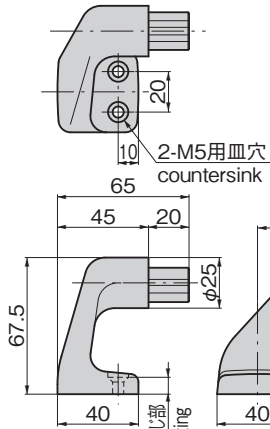

仕様

- 材質：
エンドブラケット／アルミニウム合金(ADC)
中間ブラケット／アルミニウム合金(ADC)
パイプ／アルミニウム合金押出材(A6N01S)
- 表面仕上：
ブラケット／梨地サチライトクロムめっき(MACr)
パイプ／梨地アルマイト処理

用途

- 出入口

納期

- 特注品・・・納期お問合せください

備考

- A-223-JA・JBの取付ピッチより30mm引いた寸法がA-223-JSのL寸法です。
- 組み立てには強い力で圧入作業が必要になります。組立作業を代行して行うことも可能です。詳細はお問合せください。

Specifi-
cations

- Material: End bracket: Aluminum alloy (ADC)
Middle bracket: Aluminum alloy (ADC)
Pipe: Aluminum alloy extrusion (A6N01S)
- Finish: Bracket: Aventurine chrome plating (MACr)
Pipe: Aventurine alumite treatment

Specific use

- Entrance/exit

Remarks

- Dimension L for A-223-JS is equal to the installation pitches of A-223-JA/JB less 30mm.

[A-223-JA]

[A-223-JR]

※A-223-JBは本図の逆仕様です。
For A-223-JB, these drawings are reversed.

The four installation in the figure are available. These types are produced after receiving order, so specify your required type and length of straight bar L1 and L2 (less than 900mm) when ordering.

商品番号 Product No.	RoHS 10	L	製品質量(g) Mass	コード Code	単価	量販価格	
						数量	単価
A-223-JA	●		130	03339			
A-223-JB	●		130	03340			
A-223-JC	●		150	03341			
A-223-JD	●		150	03342			
A-223-JR	●		240	03343			
A-223-JS-1	●	210	135	03344			
A-223-JS-2	●	310	200	03345			
A-223-JS-3	●	410	265	03346			
A-223-JS-4	●	510	330	03347			
A-223-JS-5	●	610	395	03348			
A-223-JS-6	●	710	460	03349			
A-223-JS-7	●	810	525	03350			
A-223-JS-8	●	910	590	03351			