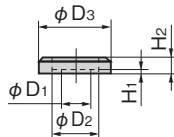

## [A-1042-W]

- |    |                                   |
|----|-----------------------------------|
| 仕様 | ●材 質：ステンレス鋼棒 (SUS304)<br>●表面仕上：研磨 |
| 用途 | ●丸棒取手専用化粧座金                       |
| 納期 | ●標準在庫品                            |
| 備考 | ●1セット2個入り                         |

## [A-1042-W]

- |                     |   |
|---------------------|---|
| Specifi-<br>cations | ●Material: Stainless steel bar (SUS304)<br>●Finish: Polishing |
| Specific use        | ●Special dressing washer for round bar pull                   |
| Remarks             | ●Two pieces per set.  |

商品番号 Product No.	RoHS 10	H <sub>1</sub>	H <sub>2</sub>	φD <sub>1</sub>	φD <sub>2</sub>	φD <sub>3</sub>	適用取手 Applicable pulls	製品質量 (g) Mass	コード Code	単価	量販価格	
											数量	単価
A-1042-W-φ4 (旧品番A-1042-W-6)	●	1	2	2.8	4.2	6	A-1042-C-10R・A-1046-1~5	0.3	01671			
A-1042-W-φ6 (旧品番A-1042-W-5)	●	1.5	2.5	4.5	6.2	10	A-1042-C-8・9・8R・9R A-1075-6・7	1	01670			
A-1042-W-φ7 (旧品番A-1042-W-4)	●	1	3	5.2	7.2	10	A-1042-C-7・7R	0.9	01230			
A-1042-W-φ8 (旧品番A-1042-W-8)	●				8.2	12	A-1075-4・5	1.4	04004			
A-1042-W-φ9 (旧品番A-1042-W-3)	●				9.2	13	A-1042-C-6・6H・6R	1.8	01229			
A-1042-W-φ10 (旧品番A-1042-W-2)	●				3.5	6.2	10.2	15	A-1042-C-4・5・4R・5R	3	01228	
A-1042-W-φ12 (旧品番A-1042-W-1)	●	1.5	4.5	8.2	12.2	18	A-1042-C-1~3・1R~3R A-1042-C-15・15R	5	01227			