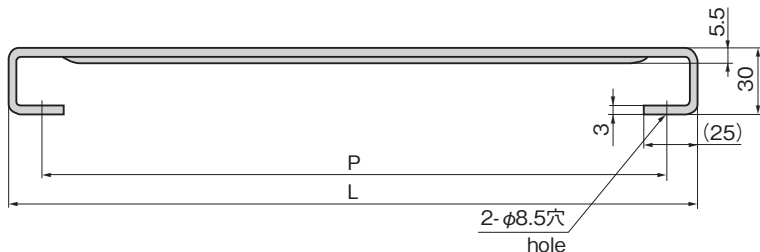

クレモン

ローラー  
締り特装密閉  
ハンドルフリーザー  
密閉平面  
スイング平面  
ハンドルポップ  
ハンドルリフト  
ハンドルアジャスト  
ハンドル

ラッチ式

スナッチ

リンク

フック式

ロック

A-1042-D-1

A-1042-D-7

商品番号 Product No.	RoHS 10	L	P	製品質量(g) Mass	コード Code	単価	量販価格	
							数量	単価
A-1042-D-1	●	318	288	235	00687			
A-1042-D-2	●	268	238	215	00688			
A-1042-D-3	●	218	188	185	00689			
A-1042-D-15	●	180	150	155	00690			
A-1042-D-4	●	150	120	135	00691			
A-1042-D-5	●	140	110	130	00692			
A-1042-D-6	●	130	100	120	00693			
A-1042-D-7	●	98	68	105	00694			

●: RoHS10指令対応品 ▲: RoHS10指令に対応可能です。

※大量のご注文は更にお安くなります。

角型取手

SQUARE-SHAPED PULLS

## 仕様

● 材質: 冷間圧延ステンレス鋼板 (SUS304)

● 表面仕上: バフ研磨