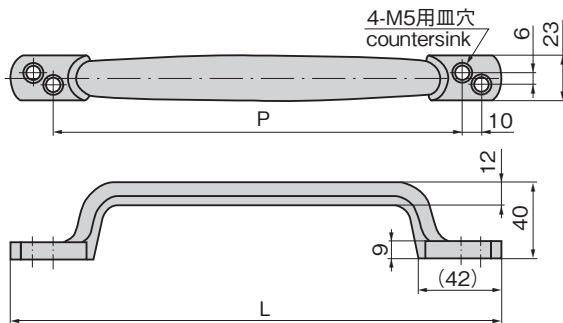

A-1081-1

A-1081-3

商品番号 Product No.	RoHS 10	L	P	使用荷重 N Working load	製品質量 (g) Mass	コード Code	単価	量販価格	
								数量	単価
A-1081-1	●	252	210	735	410	00715			
A-1081-2	●	233	192		355	00716			
A-1081-3	●	200	161		335	00717			

●: RoHS10指令対応品 ▲: RoHS10指令に対応可能です。

※大量のご注文は更にお安くなります。

大型取手

LARGE-SIZED PULLS

## 仕様

- 材質: ステンレス鋼铸件 (SUS316)
- 表面仕上: 鏡面バフ研磨

## 納期

- 標準在庫品

Specifi-  
cations

- Material: Cast stainless steel (SUS316)
- Finish: Mirror surface buffing