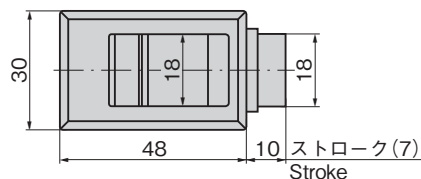

## 平面スライドラッチ SLIDE LATCHES

ファスナー  
ラッチ錠  
キャッチ  
スナッチ  
ロック  
コントロール  
センター  
パイプ  
関連金具  
グレーチング  
ロック  
工業用  
錠前  
電磁波  
対策  
パッキン  
窓枠・カード  
ホルダー  
ゴム脚・  
プロメット

CP-875-2-Black

CP-875-2-Ivory

### パネル穴明け寸法 Panel drilling dimensions