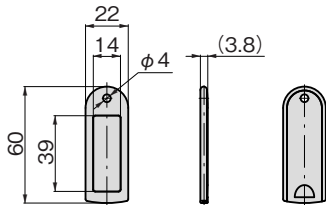

## キーホルダータグ

KEY HOLDER TAG

C-511-Green  
グリーン

C-511-Red  
レッド

C-511-Blue  
ブルー

スライドしてオープンします。  
Slide to open.

- Specifications
- Material: ABS resin
  - Standard colors: Red, blue, green

商品番号 Product No.	RoHS 10	製品質量(g) Mass	コード Code	単価	量販価格	
					数量	単価
C-511-Red	●	3.6	23790			
C-511-Green	●	3.6	23830			
C-511-Blue	●	3.6	23829			