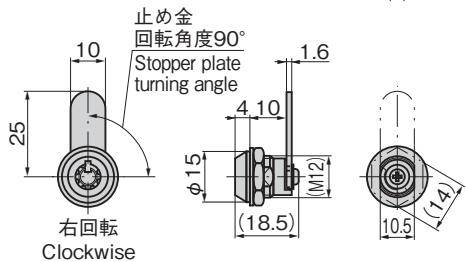

パネル穴明け寸法 Panel drilling dimensions

商品番号 Product No.	RoHS 10	製品質量(g) Mass	最大鍵違い数 No. of max. key difference	コード Code
C-88-8A 同番(J85) keyed alike	●	25	500	20350
C-88-8A 鍵違い key differences	●			20351
C-88-8B 同番(T750) keyed alike	●		17,000	20348
C-88-8B 鍵違い key differences	●			20349

●: RoHS10指令対応品 ▲: RoHS10指令に対応可能です。