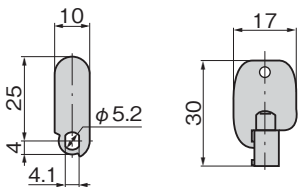

パネル穴明け寸法 Panel drilling dimensions

商品番号 Product No.	RoHS 10	製品質量(g) Mass	最大鍵違い数 No. of max. key difference	コード Code
C-88-8A 同番(J85) keyed alike	●	25	500	20350
C-88-8A 鍵違い key differences	●			20351
C-88-8B 同番(T750) keyed alike	●		17,000	20348
C-88-8B 鍵違い key differences	●			20349

●: RoHS10指令対応品 ▲: RoHS10指令に対応可能です。