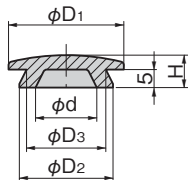

## C-30-AP

ゴム製

穴プラグ  
HOLE PLUGS

ゴム製なので柔らかい 不要な穴をピタッと塞ぐ  
Soft rubber Plug holes perfectly

C-30-AP-22-EP-UL-Ivory

形状  
Shape表面  
Front裏面  
Rear

## 用途

- 配分電盤・制御盤・計測機器

Specific-  
use

- Power/distribution panels, control panels, measuring equipment

商品番号 Product No.	RoHS 10	H	$\phi D_1$	$\phi D_2$	$\phi D_3$	$\phi d$	製品質量 (g) Mass	コード Code
C-30-AP-22-EP-UL-Ivory	●	9	32	26	22	17	6.4	24997
C-30-AP-25-EP-UL-Ivory	●		35	29	25	19	7.0	24998
C-30-AP-30-EP-UL-Ivory	●	10	40	34	30	22	9.6	24999