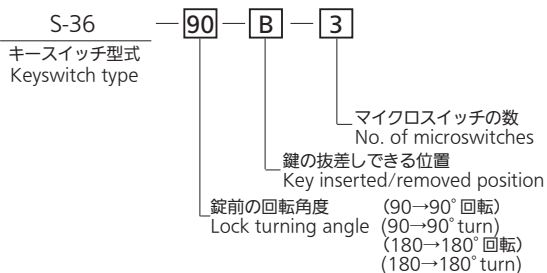

■オーダー方法[例] Order format

商品番号 Product No.	RoHS 10	製品質量(g) Mass	コード Code	単価	量販価格	
					数量	単価
S-36-90-B-1同番 Keyed alike		88	40259			
S-36-90-B-2同番 Keyed alike		92	40261			
S-36-90-B-3同番 Keyed alike		96	40263			
S-36-90-BC-1同番 Keyed alike		88	40265			
S-36-90-BC-2同番 Keyed alike		92	40267			
S-36-90-BC-3同番 Keyed alike		96	40269			
S-36-180-B-2同番 Keyed alike		92	40271			
S-36-180-ABC-2同番 Keyed alike		92	40273			

●: RoHS10指令対応品 ▲: RoHS10指令に対応可能です。 ※大量のご注文は更にお安くなります。