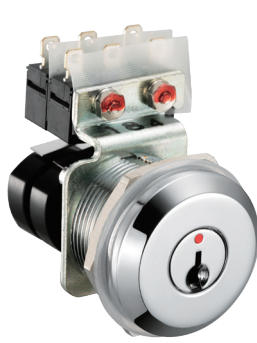

S-36  
黄銅製

S-36-90-B-2

キーNo.300  
Key

特徴 Feature

- カムの交換により多種類の接点構成が得られます。
- スイッチ部にはJIS C4505型相当品を使用
- マイクロスイッチは、取付け板・ストッパー・カムの取付け方向を変えることができます。
- Varied contact structures can be used by changing cam.
- Switch uses JIS C4505 type or equivalent.
- For microswitch, installation plate, stopper and cam installing direction can be changed.

仕様	● 材 質 : 本体 / 快削黄銅棒 (C3604BD) キー / 黄銅板 (C3713P)
	● 表面仕上 : 本体 / クロムめっき (MBCr) キー / ニッケルめっき (MBNi)
用途	● 鍵 番 号 : 300
	● 付 属 品 : キー2本
納期	● 各種コンピュータ・電源装置
	● 標準品・・・納期お問合せください

Specifications	● Material: Main body: Free cutting brass bar (C3604BD) Key: Brass plate (C3713P)
	● Finish: Main body: Chrome plating (MBCr) Key: Nickel plating (MBNi)
Specific use	● Key No.: 300
	● Accessories: Two keys
	● Various computers and power supplies

CONTROL KEYSWITCHES  
コントロール  
キースイッチ  
ソレノイド付  
キースイッチ  
オペレーター  
キースイッチ  
止め金付  
キースイッチ  
マイクロ  
スイッチ

[S-36]

パネル穴明け寸法  
Panel drilling dimensions

使用例  
Example of application

分類について

S-36キースイッチは錠前とマイクロスイッチの組合せにより多種類のキースイッチの製作が可能であり標準品として8種類があります。詳細については1458ページ「キースイッチ分類表」をご参照ください。(注) 標準品以外の組合せについても製作します。

マイクロスイッチについて

JIS C4505型相当の詳細は1491ページ「マイクロスイッチ」をご参照ください。

For classification

S-36 keyswitch has many various kinds with combination of lock and microswitch and the standard are eight kinds. For details, see "Table of Keyswitch Classification" on page 1458. Note: Combinations other than the standard are available.