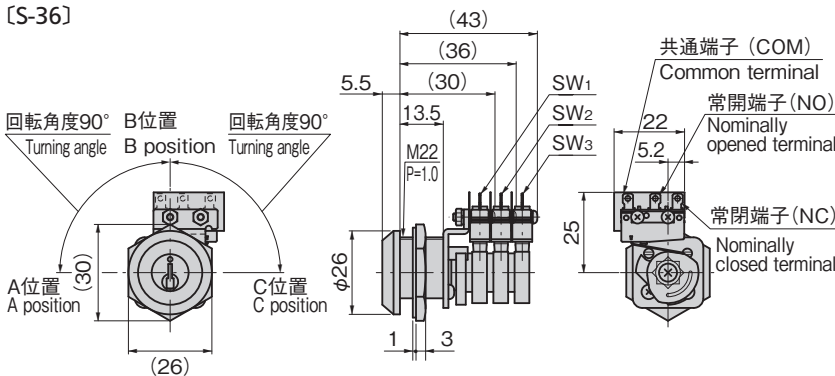

[S-36]

パネル穴明け寸法
Panel drilling dimensions

使用例
Example of application