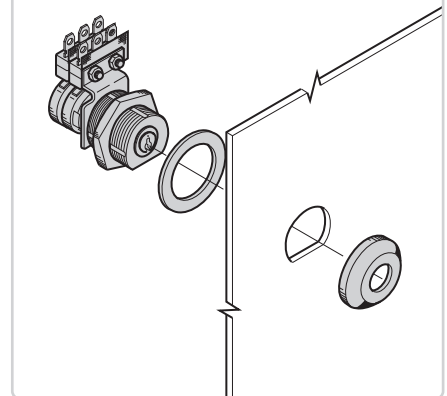

S-36  
黄銅製

S-36-90-B-2

キーNo.300  
Key

特徴 Feature

- カムの交換により多種類の接点構成が得られます。
- スイッチ部にはJIS C4505型相当品を使用
- マイクロスイッチは、取付け板・ストッパー・カムの取付け方向を変えることができます。
- Varied contact structures can be used by changing cam.
- Switch uses JIS C4505 type or equivalent.
- For microswitch, installation plate, stopper and cam installing direction can be changed.

仕様	● 材 質 : 本体 / 快削黄銅棒 (C3604BD) キー / 黄銅板 (C3713P)
	● 表面仕上 : 本体 / クロムめっき (MBCr) キー / ニッケルめっき (MBNi)
用途	● 鍵 番 号 : 300
	● 付 属 品 : キー2本
納期	● 各種コンピュータ・電源装置
	● 標準品・・・納期お問合せください

Specifications	● Material: Main body: Free cutting brass bar (C3604BD) Key: Brass plate (C3713P)
	● Finish: Main body: Chrome plating (MBCr) Key: Nickel plating (MBNi)
Specific use	● Key No.: 300
	● Accessories: Two keys
	● Various computers and power supplies

CONTROL KEYSWITCHES  
コントロール  
キースイッチ  
ソレノイド付  
キースイッチ  
オペレーター  
キースイッチ  
止め金付  
キースイッチ  
マイクロ  
スイッチ

[S-36]

パネル穴明け寸法  
Panel drilling dimensions

使用例  
Example of application

分類について

S-36キースイッチは錠前とマイクロスイッチの組合せにより多種類のキースイッチの製作が可能であり標準品として8種類があります。詳細については1458ページ「キースイッチ分類表」をご参照ください。(注) 標準品以外の組合せについても製作します。

マイクロスイッチについて

JIS C4505型相当の詳細は1491ページ「マイクロスイッチ」をご参照ください。

For classification

S-36 keyswitch has many various kinds with combination of lock and microswitch and the standard are eight kinds. For details, see "Table of Keyswitch Classification" on page 1458. Note: Combinations other than the standard are available.