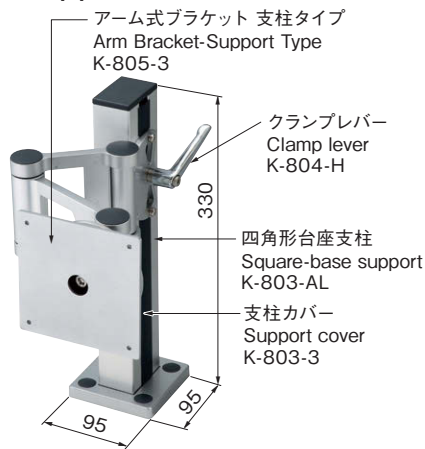

タキゲンのモニターレール及びモニターアームは、VESA規格に準じて設計しています

PAT.

- スッキリとしたオフィスの空間デザインを実現します。
- システムレールをデスクや壁面などに取付け固定するため、耐震性に優れ、PCモニターの転倒といったトラブルを防ぐことが可能です。
- パリエーション豊富なパーツを組合せることで、様々な環境に応じたシステムを構成することが可能です。
- Makes for a clutter-free office space design.
- The system rail mounts in place on a desk or wall, so is vibration-resistant and prevents falling of PC monitor.
- Combinable with a wide variation of parts to allow a system to be designed that matches with any environment.

1支柱1段モニターアーム
Single-support one-level monitor arm

K-810-1-2

1支柱2段モニターアーム
Single-support two-level monitor arm

K-805-3

アーム式ブラケット 支柱タイプ
Arm Bracket-Support Type

特徴 Feature

- 四角形台座支柱(K-803-AL)に直接取付けが可能です。
- アームは最大で325mmの範囲まで可動できます。
- Mountable directly onto the Square-base support (K-803-AL)
- Arm is movable through a range of up to 325 mm.

K-805-3

K-805-4

シングルブラケット 支柱タイプ
Single Bracket-Support Type

特徴 Feature

- 四角形台座支柱(K-803-AL)に直接取付けが可能です。
- ヘッドのみ上下左右15°ずつ作動。また、360°回転します。
- Mountable directly onto the square-base support (K-803-AL)
- Head only can be moved through 15° up/down/left/right. Can also be rotated through 360°.