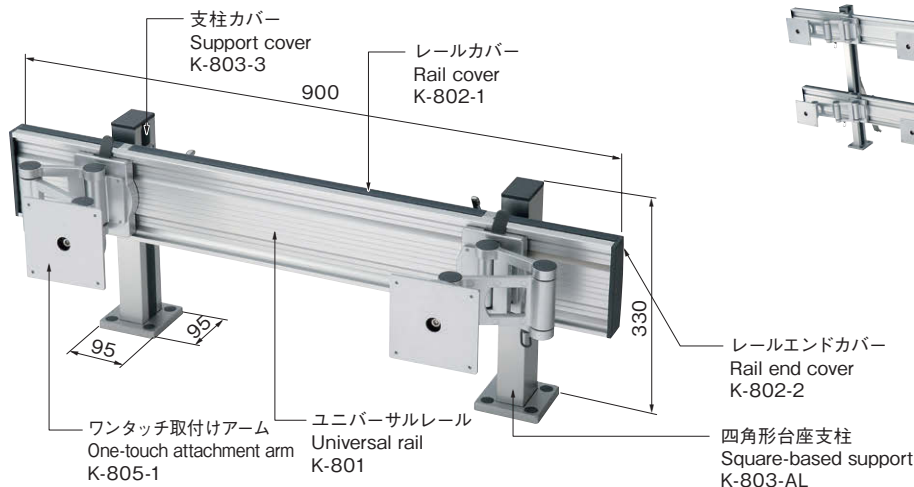

タキゲンのモニターレール及びモニターアームは、VESA規格に準じて設計しています

PAT.

- スッキリとしたオフィスの空間デザインを実現します。
- システムレールをデスクや壁面などに取付け固定するため、耐震性に優れ、PCモニターの転倒といったトラブルを防ぐことが可能です。
- パリエーション豊富なパーツを組合せることで、様々な環境に応じたシステムを構成することが可能です。
- Makes for a clutter-free office space design.
- The system rail mounts in place on a desk or wall, so is vibration-resistant and prevents falling of PC monitor.
- Combinable with a wide variation of parts to allow a system to be designed that matches with any environment.

K-805-4

K-800シリーズ

アルミニウム製

システムレール使用例
Sample application for System Rails

レールは壁に取付けることができます。
Can mount System Rails directly onto the walls.

重量用
キャスター

キャスター

双輪
キャスター

緩衝器付
キャスター

アジャスター付
キャスター

戸車

ボール
キャスター

MONITOR ARMS
モニターアーム
レベルアジャスター
ペダルロック
ステップ
スライドレール

K-810-2-2

2支柱2並列モニターアーム
Dual-support dual-array monitor arm

最大8台のモニターを接続できるタイプもあります。
Type that can accommodate up to 8 monitors also available.

K-805-1

アーム式ブラケット レールタイプ
Arm Bracket-Rail Type

特徴 Feature

- アームは最大で310mmの範囲まで可動できます。
- Arm can operate within a maximum range of 310mm.

K-805-1

K-806-1

シングルブラケット レールタイプ
Single Bracket-Rail Type

特徴 Feature