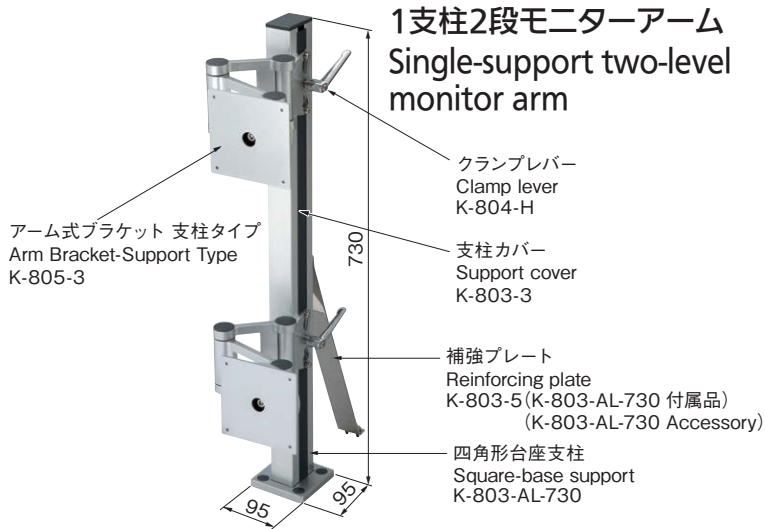

タキゲンのモニターレール及びモニターアームは、VESA規格に準じて設計しています

PAT.

- スッキリとしたオフィスの空間デザインを実現します。
- システムレールをデスクや壁面などに取付け固定するため、耐震性に優れ、PCモニターの転倒といったトラブルを防ぐことが可能です。
- パリエーション豊富なパーツを組合せることで、様々な環境に応じたシステムを構成することが可能です。
- Makes for a clutter-free office space design.
- The system rail mounts in place on a desk or wall, so is vibration-resistant and prevents falling of PC monitor.
- Combinable with a wide variation of parts to allow a system to be designed that matches with any environment.

ユニバーサルシステムレール カタログ
UNIVERSAL SYSTEM RAILS catalogue

パリエーションが豊富にあります。
Rich assortment of variations.
ユニバーサルシステムレール全製品を掲載。
Contains information on all universal system rail products.

参考動画
Reference video

K-810-1-1

1支柱1段モニターアーム
Single-support one-level monitor arm

K-810-1-2

1支柱2段モニターアーム
Single-support two-level monitor arm

K-805-3

アーム式ブラケット 支柱タイプ
Arm Bracket-Support Type

特徴 Feature

- 四角形台座支柱(K-803-AL)に直接取付けが可能です。
- アームは最大で325mmの範囲まで可動できます。
- Mountable directly onto the Square-base support (K-803-AL)
- Arm is movable through a range of up to 325 mm.

K-805-3

K-805-4

シングルブラケット 支柱タイプ
Single Bracket-Support Type

特徴 Feature

- 四角形台座支柱(K-803-AL)に直接取付けが可能です。
- ヘッドのみ上下左右15°ずつ作動。また、360°回転します。
- Mountable directly onto the square-base support (K-803-AL)
- Head only can be moved through 15° up/down/left/right. Can also be rotated through 360°.