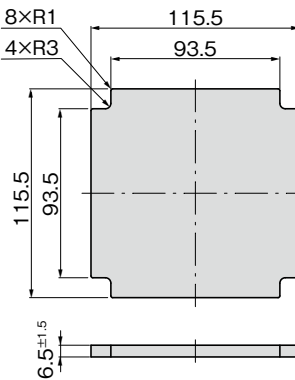

〔FE-461-2-F-3〕
不織布フィルター

FE-461-F不織布フィルター
FE-461-F Non-woven filter

- 材質: ポリエステル、モダアクリル
- 粉塵に対する捕集率: 68%
- Material: Polyester, modacrylic
- Catches 68% of fine dust particles

特徴 Feature

- 難燃性UL94 V-0を使用。
- 差込むだけのワンタッチで取付けられます。
- 板厚1.6、2.0、2.3、3.2mmに対応します。
- 表面の突出は3.0mm
- 連結使用時はジョイントFE-461-2-Cを使用して外観を向上できます。
- Uses non-combustible UL94-V0.
- The grill can be fitted by simple insertion.
- Available with a panel thickness of 1.6, 2.0, 2.3 or 3.2mm.
- The surface projection is only 3.0mm.
- The grills look good when joined with the joint FE-461-2-C.

仕様	● 材質: AES樹脂 ● 標準色: ブラック・アイボリー ● 換気面積: 80cm²
用途	● サーバラック・通信機器・計測器・制御盤
納期	● 標準在庫品
⚠	● 縦には連結できません。
	● 換気ファンを使用する場合はインサートねじ仕様 (FE-461-2-B) をご使用ください。また、フィルター巻込み防止のため、フィルター押さえ (FE-461-2-P) をご使用ください。

Specifications	● Material: AES resin ● Standard color: Black, Ivory ● Ventilation area: 80cm²
Specific-use	● Server racks, communications equipment, measuring instruments, control boards
⚠	● Cannot be connected vertically.
	● Please use the screw threaded insert type (FE-461-2-B) where a ventilation fan is used. Please also use the filter holder (FE-461-2-P) to prevent a filter from being caught in the fan.