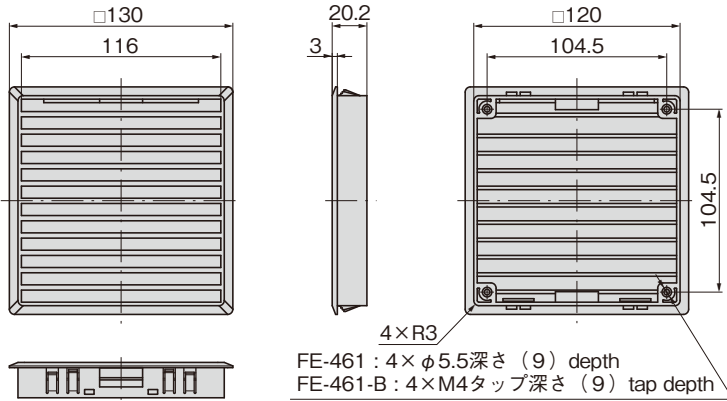

FE-461-2-Black ブラック
FE-461-2-C-Black ブラック

〔FE-461-2/FE-461-2-B〕グリル本体