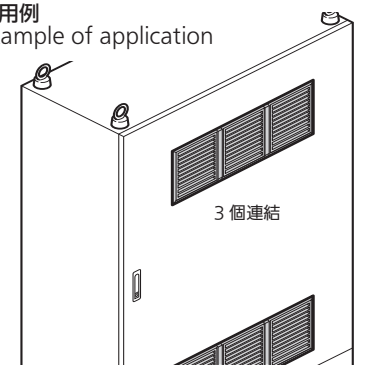

使用例
Example of application

商品番号 Product No.	RoHS 10	備考 Remarks	製品質量(g) Mass	コード Code	単価	量販価格	
						数量	単価
FE-461-2-Black	●	グリル本体	73	65120			
FE-461-2-Ivory	●	グリル本体	73	65124			
FE-461-2-B-Black	●	グリル本体インサートねじ仕様	76	65127			
FE-461-2-B-Ivory	●	グリル本体インサートねじ仕様	76	65128			
FE-461-2-F-3	●	不織布フィルター Non-woven filter	1	65123			
FE-461-2-P-Black	●	フィルター押さえ	10	65121			
FE-461-2-P-Ivory	●	フィルター押さえ	10	65126			
FE-461-2-C-Black	●	連結ジョイント	8	65122			
FE-461-2-C-Ivory	●	連結ジョイント	8	65125			

●: RoHS10指令対応品 ▲: RoHS10指令に対応可能です。