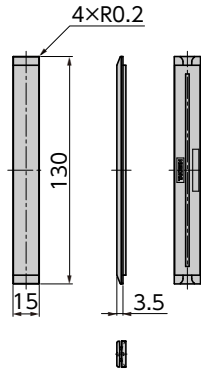

FE-461-2-Black ブラック
FE-461-2-C-Black ブラック

2個連結例
Example of 2 No. connected

〔FE-461-2/FE-461-2-B〕グリル本体

〔FE-461-2-P〕フィルター押さえ

〔FE-461-2-C〕
連結ジョイント

〔FE-461-2-F-3〕
不織布フィルター

FE-461-F不織布フィルター
FE-461-F Non-woven filter

- 材質: ポリエステル、モダアクリル
- 粉塵に対する捕集率: 68%
- Material: Polyester, modacrylic
- Catches 68% of fine dust particles

特徴 Feature

- 難燃性UL94 V-0を使用。
- 差込むだけのワンタッチで取付けられます。
- 板厚1.6、2.0、2.3、3.2mmに対応します。
- 表面の突出は3.0mm
- 連結使用時はジョイントFE-461-2-Cを使用して外観を向上できます。
- Uses non-combustible UL94-V0.
- The grill can be fitted by simple insertion.
- Available with a panel thickness of 1.6, 2.0, 2.3 or 3.2mm.
- The surface projection is only 3.0mm.
- The grills look good when joined with the joint FE-461-2-C.

仕様	● 材質: AES樹脂 ● 標準色: ブラック・アイボリー ● 換気面積: 80cm ²
用途	● サーバラック・通信機器・計測器・制御盤
納期	● 標準在庫品
⚠	● 縦には連結できません。
	● 換気ファンを使用する場合はインサートねじ仕様 (FE-461-2-B) をご使用ください。また、フィルター巻込み防止のため、フィルター押さえ (FE-461-2-P) をご使用ください。

Specifications	● Material: AES resin ● Standard color: Black, Ivory ● Ventilation area: 80cm ²
Specific-use	● Server racks, communications equipment, measuring instruments, control boards
⚠	● Cannot be connected vertically.
	● Please use the screw threaded insert type (FE-461-2-B) where a ventilation fan is used. Please also use the filter holder (FE-461-2-P) to prevent a filter from being caught in the fan.

パネル穴明け寸法 (1/2)
Panel drilling dimensions

板厚 Panel thickness	□W
1.6	120.5
2.0	120.5
2.3	121
3.2	121

⚠ ご注意
Caution

取外す場合は先に下の爪を外してから上の爪を外してください。
When removing, first unhook bottom catches and then unhook top catches.