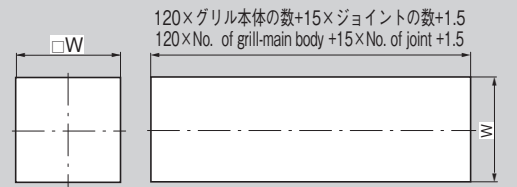

- 材質: ポリエステル、モダアクリル
- 粉塵に対する捕集率: 68%
- Material: Polyester, modacrylic
- Catches 68% of fine dust particles

特徴 Feature

- 難燃性UL94 V-0を使用。
- 差込むだけのワンタッチで取付けられます。
- 板厚1.6、2.0、2.3、3.2mmに対応します。
- 表面の突出は3.0mm
- 連結使用時はジョイントFE-461-2-Cを使用して外観を向上できます。
- Uses non-combustible UL94-V0.
- The grill can be fitted by simple insertion.
- Available with a panel thickness of 1.6, 2.0, 2.3 or 3.2mm.
- The surface projection is only 3.0mm.
- The grills look good when joined with the joint FE-461-2-C.

パネル穴明け寸法 (1/2)
Panel drilling dimensions

板厚 Panel thickness	□W
1.6	120.5
2.0	120.5
2.3	121
3.2	121

⚠ ご注意
Caution

取外す場合は先に下の爪を外してから上の爪を外してください。
When removing, first unhook bottom catches and then unhook top catches.