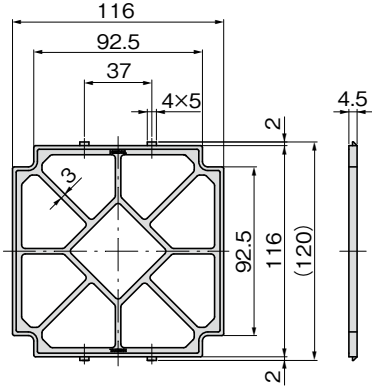

〔FE-461-2-P〕フィルター押さえ