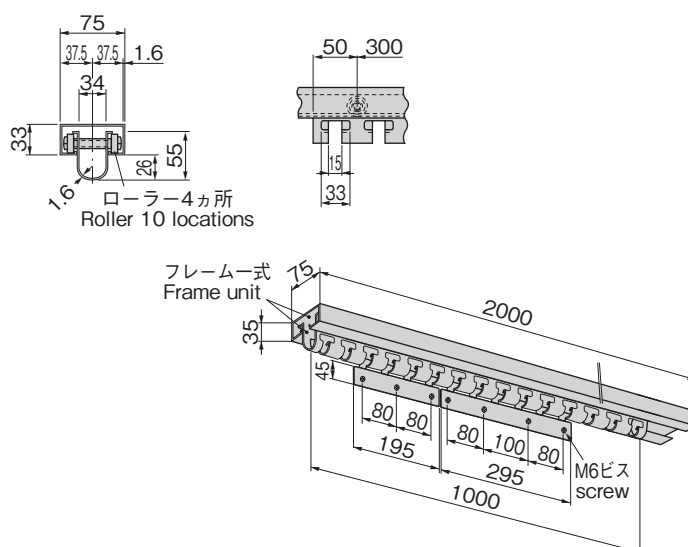

FD-42 スライド式金具 Sliding type fittings

ベンチ
レーター

庫内灯

VINYL CURTAINS
ミエール
カーテン

サニードア

スライディング
ドア

特装周辺
機器

トランク