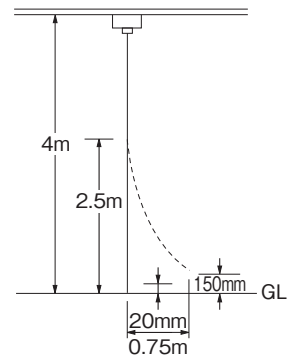

シート厚さとシートめくれ
Sheet thickness and turning over

- シート: 4×300mm
- 完全オーバーラップ FD-41
- 開口部: 幅5×高さ4m
- 風速: 10m/秒
- Sheet: 4×300mm
- Full-overlapping FD-41
- Opening: W5×H4m
- Wind speed: 10m/sec

取付け例略図(寸法単位: mm) Drawings of example of installation (units: mm)