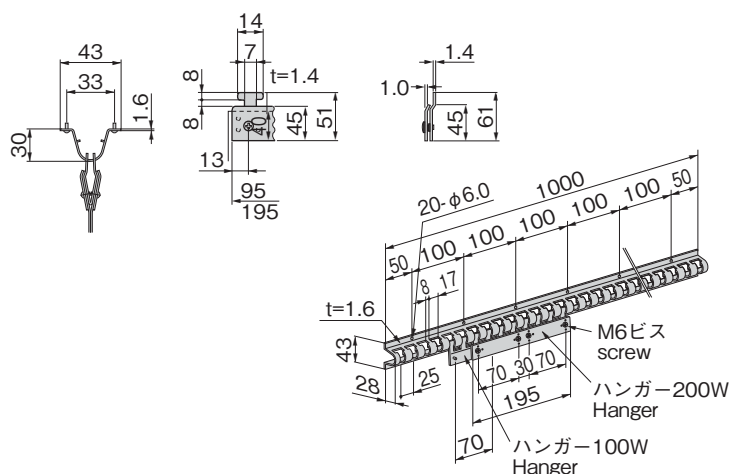

FD-41-2 吊下げ式金具 Hanging type fittings

- ※壁面取付けも可能です。
- ※Wall attachment also possible.