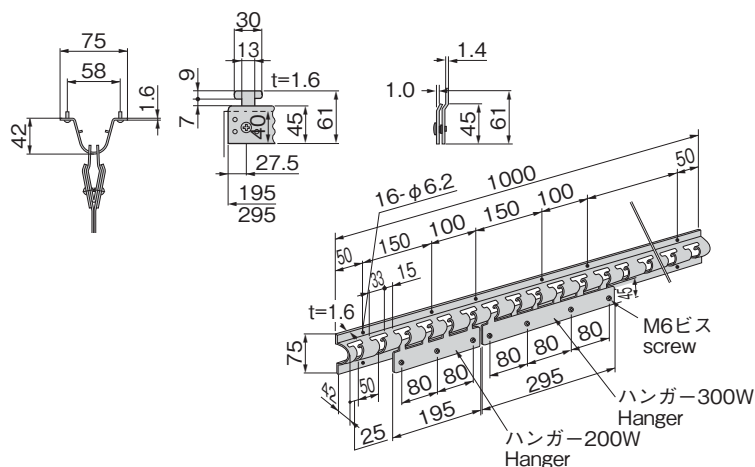

取付け例略図(寸法単位: mm) Drawings of example of installation (units: mm)

FD-41-1 吊下げ式金具 Hanging type fittings

- ※壁面取付けも可能です。
- ※脱着容易な吊下げ式タイプステンレスも製作します。
- ※Wall attachment also possible.
- ※Easy-to-put-on/off hanging type.
- Stainless steel-made is available.